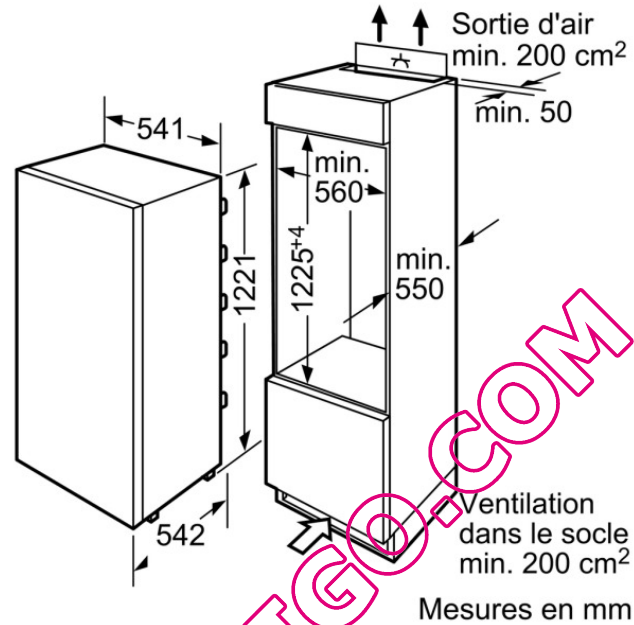

**REFRIGERATEUR**

- Volume utile 224 l
- 1 bac à fruits et légumes
- 6 clayettes en verre de sécurité, dont 5 réglables en hauteur
- 4 grands balconnets

**INFORMATIONS TECHNIQUES**

- Encastrement H x L x P : 122.5 cm x 56 cm x 55 cm
- Classe climatique : SN-ST
- Niveau sonore : 34dB(A) re 1 pW
- Porte charnières à droite, reversible

**Accessoires intégrés**

1 x casier à oeufs

**Accessoires en option**

**Caractéristiques**

Pose-libre / Intégré : Encastrable  
 Porte habillable : impossible  
 Hauteur (mm) : 1221  
 Largeur appareil (mm) : 541  
 Profondeur appareil (mm) : 542  
 Niche d'encastrement (mm) : 1225.0 x 560 x 550  
 Poids net (kg) : 40.000  
 Puissance de raccordement (W) : 90  
 Intensité (A) : 10  
 Charnières de porte : A droite, Inversible  
 Tension (V) : 220-240  
 Fréquence (Hz) : 50  
 Certificats de conformité : VDE  
 Longueur du cordon électrique (cm) : 230.0  
 Capacité net (l) des compartiments ayant une température différente : 0  
 Nombre de compresseurs : 1  
 Nombre de circuit de froid : 1  
 Y a-t-il un ventilateur dans le compartiment réfrigérateur : non  
 Porte inversible : Oui  
 Nombre de clayettes dans le réfrigérateur : 5  
 Clayettes spéciales bouteille : non

**Autres couleurs disponibles**

VIVA  
 VVIR2420  
 REF INT 1P 122,5 A+ GLISS

Version antérieure:  
 VVIR2400FF

Version ultérieure:

Code EAN:  
 4242006214661

gamme distribuée:

QUELFRIGO.COM

VVIR2420  
Réfrigérateur intégrable  
Fixation de porte par glissières