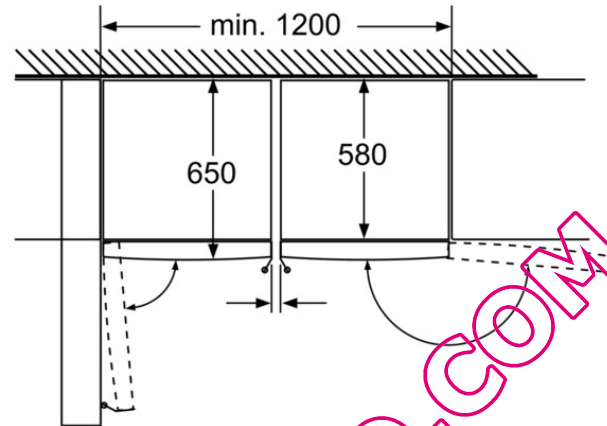

KS36VAI31
Réfrigérateur 1 porte
Premium

Parements entièrement amovibles
lorsque l'appareil est directement
placé sur un mur. Mesures en mm

QUELFRIG.COM