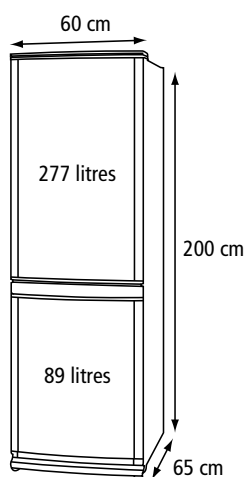

# Série SJ-RP

COMBINÉS

**SHARP**

RÉFRIGÉRATEURS

Colonne Hybrid Cooling

Démouleur à glaçons «Twist»

**SJ-RP360T**  
Capacité nette : 366 l

**SJ-RP320T**  
Capacité nette : 326 l

## Caractéristiques techniques

	SJ-RP360T	SJ-RP320T
Froid ventilé (NO FROST)	•	•
Technologie Inverter	•	•
Classe énergétique	A++	A++
Classe climatique	SN-T	SN-T
Niveau sonore dB(A)	nc	36
Autonomie (h)	nc	16
Volume brut total (litres)	nc	369
Volume net total (litres)	366	326
Dimensions (L x H x P) en mm avec emballage	nc	nc
Dimensions (L x H x P) en mm (sans les poignées)	600 x 2000 x 650	600 x 1850 x 650
Dimensions (L x H x P) en mm (avec les poignées)	600 x 2000 x 650	600 x 1850 x 650
Consommation (KWh/an)	nc	235
Fluide isolation «Non-CFC» (Non chlorofluorocarbone)	R600a	R600a
Coloris	S	S
Poids net (kg)	nc	71
Écran de contrôle LCD / LED	- / •	- / •
Portes auto-réversibles / réversibles avec kit (SJ-LR320TD)	- / •	- / •
<b>Réfrigérateur</b>		
Froid ventilé (NO FROST)	•	•
Volume net (litres)	277	237
Générateur Plasmacluster	•	•
Réfrigération No Frost avec technologie Hybrid Cooling	•	•
Filtre anti-odeurs nano deodorizer / Honeycomb	• / -	• / -
Clayettes verre trempé	•	•
Bac à légumes	•	•
Tiroir fraîcheur / 0-3° C	- / •	- / •
Balconnets de contre porte	2	2
Casier à œufs	•	•
Éclairage intérieur	LED	LED
<b>Congélateur</b>		
Froid ventilé (NO FROST)	•	•
Volume net (litres)	89	89
Nombre d'étoiles	****	****
Nombre de tiroirs	3	3
Tiroirs / Démouleur à glaçons «Twist»	•	•
Éclairage intérieur	-	-
Pouvoir de congélation (kg/24h)	nc	4,5
Gencod 4974019	S:679075	S:671598