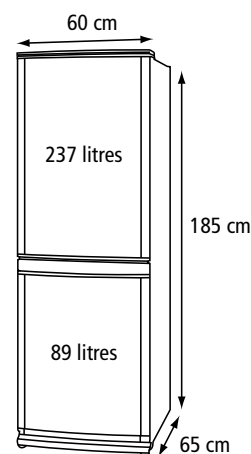

# Série SJ-RP

COMBINÉS

**SHARP**

RÉFRIGÉRATEURS

Colonne Hybrid Cooling

Démouleur à glaçons «Twist»

**SJ-RP360T**  
Capacité nette : 366 l

**SJ-RP320T**  
Capacité nette : 326 l

## Caractéristiques techniques

	SJ-RP360T	SJ-RP320T
Froid ventilé (NO FROST)	•	•
Technologie Inverter	•	•
Classe énergétique	A++	A++
Classe climatique	SN-T	SN-T
Niveau sonore dB(A)	nc	36
Autonomie (h)	nc	16
Volume brut total (litres)	nc	369
Volume net total (litres)	366	326
Dimensions (L x H x P) en mm avec emballage	nc	nc
Dimensions (L x H x P) en mm (sans les poignées)	600 x 2000 x 650	600 x 1850 x 650
Dimensions (L x H x P) en mm (avec les poignées)	600 x 2000 x 650	600 x 1850 x 650
Consommation (KWh/an)	nc	235
Fluide isolation «Non-CFC» (Non chlorofluorocarbone)	R600a	R600a
Coloris	S	S
Poids net (kg)	nc	71
Écran de contrôle LCD / LED	- / •	- / •
Portes auto-réversibles / réversibles avec kit (SJ-LR320TD)	- / •	- / •
<b>Réfrigérateur</b>		
Froid ventilé (NO FROST)	•	•
Volume net (litres)	277	237
Générateur Plasmacluster	•	•
Réfrigération No Frost avec technologie Hybrid Cooling	•	•
Filtre anti-odeurs nano deodorizer / Honeycomb	• / -	• / -
Clayettes verre trempé	•	•
Bac à légumes	•	•
Tiroir fraîcheur / 0-3° C	- / •	- / •
Balconnets de contre porte	2	2
Casier à œufs	•	•
Éclairage intérieur	LED	LED
<b>Congélateur</b>		
Froid ventilé (NO FROST)	•	•
Volume net (litres)	89	89
Nombre d'étoiles	****	****
Nombre de tiroirs	3	3
Tiroirs / Démouleur à glaçons «Twist»	•	•
Éclairage intérieur	-	-
Pouvoir de congélation (kg/24h)	nc	4,5
Gencod 4974019	S:679075	S:671598