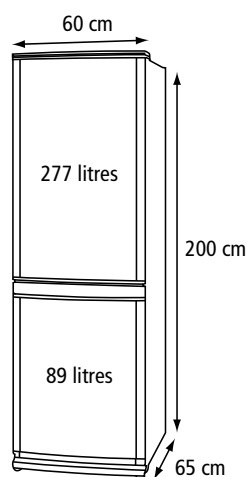

# Série SJ-RM COMBINÉS

**SHARP**

**RÉFRIGÉRATEURS**

Colonne Hybrid Cooling

Démouleur à glaçons «Twist»

Coloris silver

**SJ-RM360T**  
Capacité nette : 366 l

**SJ-RM320T**  
Capacité nette : 326 l

## Caractéristiques techniques

	SJ-RM360T	SJ-RM320T
Froid ventilé (NO FROST)	•	•
Technologie Inverter	-	-
Classe énergétique	A+	A+
Classe climatique	SN-T	SN-T
Niveau sonore dB(A)	38	38
Autonomie (h)	15	15
Volume brut total (litres)	410	369
Volume net total (litres)	366	326
Dimensions (L x H x P) en mm avec emballage	646 x 2117 x 715	646 x 1967 x 715
Dimensions (L x H x P) en mm (sans les poignées)	600 x 2000 x 650	600 x 1850 x 650
Dimensions (L x H x P) en mm (avec les poignées)	600 x 2000 x 650	600 x 1850 x 650
Consommation (KWh/an)	330	325
Fluide isolation «Non-CFC» (Non chlorofluorocarbone)	R600a	R600a
Coloris	SL	SL
Poids net (kg)	75	71
Écran de contrôle LCD / LED	- / •	- / •
Portes auto-réversibles / réversibles avec kit (SJ-LR320TD)	- / •	- / •
<b>Réfrigérateur</b>		
Froid ventilé (NO FROST)	•	•
Volume net (litres)	277	237
Générateur Plasmacluster	•	•
Réfrigération No Frost avec technologie Hybrid Cooling	•	•
Filtre anti-odeurs nano deodorizer / Honeycomb	• / -	• / -
Clayettes verre trempé	•	•
Bac à légumes	•	•
Tiroir fraîcheur / 0-3° C	- / •	- / •
Balconnets de contre porte	2	2
Casier à œufs	•	•
Éclairage intérieur	LED	LED
<b>Congélateur</b>		
Froid ventilé (NO FROST)	•	•
Volume net (litres)	89	89
Nombre d'étoiles	****	****
Nombre de tiroirs	3	3
Tiroirs / Démouleur à glaçons «Twist»	•	•
Éclairage intérieur	-	-
Pouvoir de congélation (kg/24h)	4,5	4,5
Gencod 4974019	679136	671659