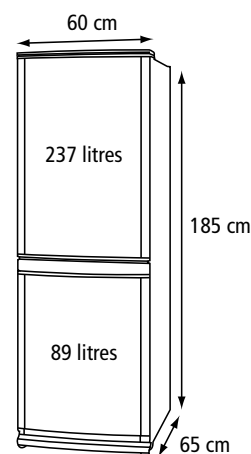

# Série SJ-RM COMBINÉS

**SHARP**

**RÉFRIGÉRATEURS**

Colonne Hybrid Cooling

Démouleur à glaçons «Twist»

Coloris silver

**SJ-RM360T**  
Capacité nette : 366 l

**SJ-RM320T**  
Capacité nette : 326 l

## Caractéristiques techniques

	SJ-RM360T	SJ-RM320T
Froid ventilé (NO FROST)	•	•
Technologie Inverter	-	-
Classe énergétique	A+	A+
Classe climatique	SN-T	SN-T
Niveau sonore dB(A)	38	38
Autonomie (h)	15	15
Volume brut total (litres)	410	369
Volume net total (litres)	366	326
Dimensions (L x H x P) en mm avec emballage	646 x 2117 x 715	646 x 1967 x 715
Dimensions (L x H x P) en mm (sans les poignées)	600 x 2000 x 650	600 x 1850 x 650
Dimensions (L x H x P) en mm (avec les poignées)	600 x 2000 x 650	600 x 1850 x 650
Consommation (KWh/an)	330	325
Fluide isolation «Non-CFC» (Non chlorofluorocarbone)	R600a	R600a
Coloris	SL	SL
Poids net (kg)	75	71
Écran de contrôle LCD / LED	- / •	- / •
Portes auto-réversibles / réversibles avec kit (SJ-LR320TD)	- / •	- / •
<b>Réfrigérateur</b>		
Froid ventilé (NO FROST)	•	•
Volume net (litres)	277	237
Générateur Plasmacluster	•	•
Réfrigération No Frost avec technologie Hybrid Cooling	•	•
Filtre anti-odeurs nano deodorizer / Honeycomb	• / -	• / -
Clayettes verre trempé	•	•
Bac à légumes	•	•
Tiroir fraîcheur / 0-3° C	- / •	- / •
Balconnets de contre porte	2	2
Casier à œufs	•	•
Éclairage intérieur	LED	LED
<b>Congélateur</b>		
Froid ventilé (NO FROST)	•	•
Volume net (litres)	89	89
Nombre d'étoiles	****	****
Nombre de tiroirs	3	3
Tiroirs / Démouleur à glaçons «Twist»	•	•
Éclairage intérieur	-	-
Pouvoir de congélation (kg/24h)	4,5	4,5
Gencod 4974019	679136	671659