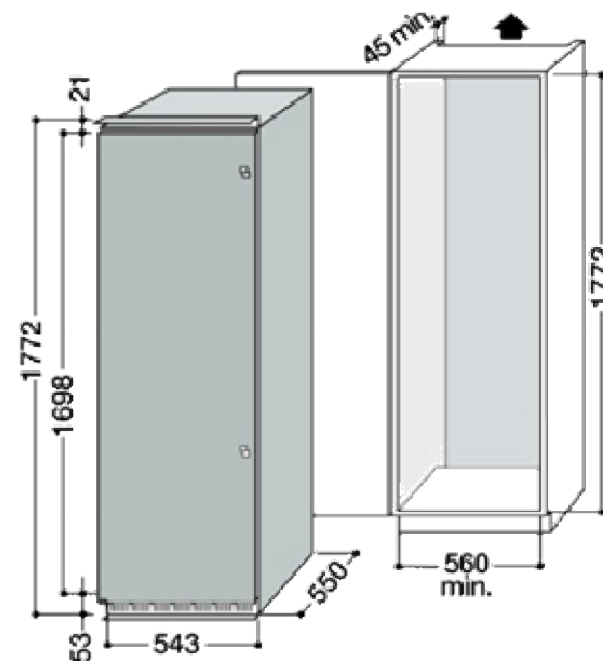

Congélateur	
Dégivrage manuel	●
Nombre de compartiments	1
Nombre de bacs à glaçon	2
Raccordement d'énergie	
Monophasé 220-240 V / Cordon électrique fourni	● / ●
Dimensions & Poids	
Hors tout H x L x P (mm)	1772x543x550
Encastrement H x L x P (mm)	1772x560x550
Dimensions emballées H x L x P (mm)	1830 x 600 x 630
Poids net / brut	60.0 / 62.2
Coloris / Code article	
Référence	RSZ 3032 VL
Code	55036
Code EAN	8007842550368

Les caractéristiques de la présente fiche produit sont données à titre indicatif