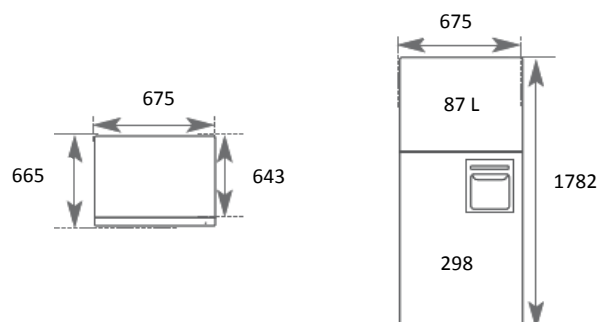

## Bac à humidité contrôlée

Ouverture de la porte à 90°

Grande Capacité

Le bac à humidité contrôlée sort entièrement lorsque la porte est ouverte à 90°.

Pour stocker plus de fruits et légumes avec humidité contrôlée.

## Spécifications techniques

Largeur (mm)	Produit / Emballage	675/716
Hauteur (mm)	Produit / Emballage	1782/1850
Profondeur (mm)	Produit / Emballage	665/ 749
Profondeur (Hors portes)		643
Poids (kg) Produit / Emballage		66/73
Coloris portes		Blanc
Code EAN		8 806 085 341 005