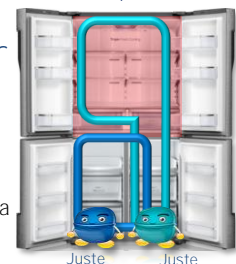

Dual Smart Compressor

Pour des besoins dédiés: Chaque compresseur fonctionne séparément selon le cycle et **l'occasion (température du réfrigérateur, congélateur ou de la Cool Select Zone).**