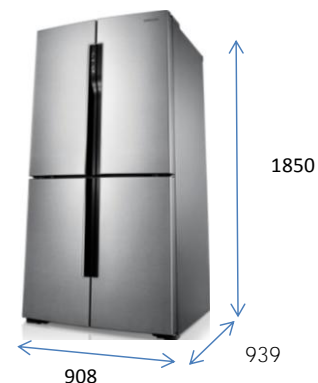

Spécifications techniques

Largeur (mm)	Produit / Emballage	908 / 972
Hauteur (mm)	Produit / Emballage	1850 / 2018
Profondeur (mm)	Produit / Emballage	939 / 972
	Produit (Hors portes)	816
Poids (kg)	Produit / Emballage	152/168
Coloris portes		Similli Inox Premium
Code EAN		8 806 085 636 811
Code EAN Filtre HAF-CIN		8 808 993 705 788

N° Service consommateurs 01 48 63 00 00
Appel non surtaxé

* visuel non contractuel.