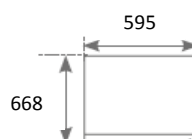

Distributeur d'eau (4,5 Litres)

Plus de confort

Un distributeur d'eau de 4,5L à hauteur idéale permettant des remplissages moins fréquents et offrant un confort d'utilisation.

Spécifications techniques

Largeur (mm)	Produit / Emballage	595 / 637
Hauteur (mm)	Produit / Emballage	1780 / 1846
Profondeur (mm)	Produit / Emballage	668 / 758
Profondeur (Hors portes)		580
Poids (kg) Produit / Emballage		63/66
Coloris portes		Blanc
Code EAN		8 806 085 422 780