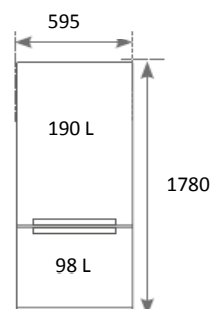

Distributeur d'eau (4,5 Litres)

Plus de confort

Un distributeur d'eau de 4,5L à hauteur idéale permettant des remplissages moins fréquents et offrant un confort d'utilisation.

Spécifications techniques

Largeur (mm)	Produit / Emballage	595 / 637
Hauteur (mm)	Produit / Emballage	1780 / 1846
Profondeur (mm)	Produit / Emballage	668 / 758
Profondeur (Hors portes)		580
Poids (kg) Produit / Emballage		63/66
Coloris portes		Blanc
Code EAN		8 806 085 422 780