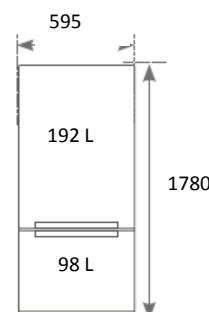

## Balconnet XL

Plus d'espace  
Un balconnet plus large et plus profond pouvant contenir plus de bouteilles au format maxi.

## Spécifications techniques

Largeur (mm)	Produit / Emballage	595 / 637
Hauteur (mm)	Produit / Emballage	1780 / 1846
Profondeur (mm)	Produit / Emballage	668 / 758
Profondeur (Hors portes)		580
Poids (kg) Produit / Emballage		63/66
Coloris portes		Metal Grey
Code EAN		8 806 085 341 166