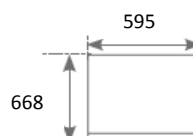

## Balconnet XL

Plus d'espace  
Un balconnet plus large et plus profond pouvant contenir plus de bouteilles au format maxi.

## Spécifications techniques

Largeur (mm)	Produit / Emballage	595 / 637
Hauteur (mm)	Produit / Emballage	1780 / 1846
Profondeur (mm)	Produit / Emballage	668 / 758
Profondeur (Hors portes)		580
Poids (kg) Produit / Emballage		63/66
Coloris portes		Metal Grey
Code EAN		8 806 085 341 166