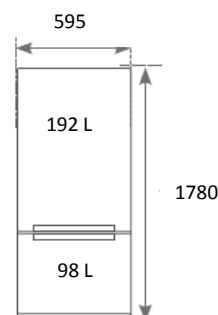

## Balconnet XL

**Plus d'espace**  
Un balconnet plus large et plus profond pouvant contenir plus de bouteilles au format maxi.

## Spécifications techniques

Largeur (mm)	Produit / Emballage	595 / 637
Hauteur (mm)	Produit / Emballage	1780 / 1846
Profondeur (mm)	Produit / Emballage	668 / 758
Profondeur (Hors portes)		580
Poids (kg) Produit / Emballage		63/66
Coloris portes		Blanc
Code EAN		8 806 085 341 203