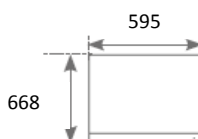

## Balconnet XL

**Plus d'espace**  
Un balconnet plus large et plus profond pouvant contenir plus de bouteilles au format maxi.

## Spécifications techniques

Largeur (mm)	Produit / Emballage	595 / 637
Hauteur (mm)	Produit / Emballage	1780 / 1846
Profondeur (mm)	Produit / Emballage	668 / 758
Profondeur (Hors portes)		580
Poids (kg) Produit / Emballage		63/66
Coloris portes		Blanc
Code EAN		8 806 085 341 203