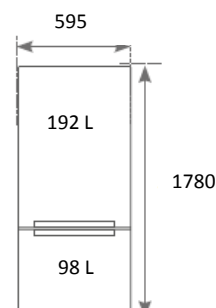

N° Service consommateurs 01 48 63 00 00
Appel non surtaxé

* visuel non contractuel.