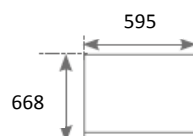

N° Service consommateurs 01 48 63 00 00
Appel non surtaxé

* visuel non contractuel.