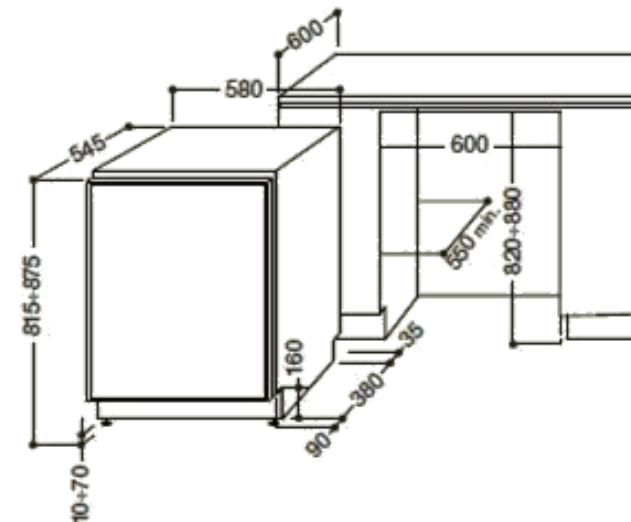

A+

Economies d'énergie :

Avec une classe énergétique de A+, ce réfrigérateur permet une réduction de 20% de la consommation d'énergie par rapport à la classe A.

Autres bénéfices

- Sous plan
- Réglable de 82 à 88cm
- Volume total (litres) : 98
- Type de froid : Statique
- Classe énergétique : A+
- Niveau sonore en dB(A) : 40
- Compartiment réfrigération
 - Volume du compartiment (litres) : 79
 - Clayettes fils avec le profil blanc
 - 1 maxi bac à fruits et légumes
 - 1 casier à œufs
- Compartiment congélation
 - Volume du compartiment (litres) : 19
 - Autonomie (heures) : 11

Compartiment réfrigération	
Type de froid	Statique
Dégivrage automatique	■
Lumière	■
Clayettes verre	Fils avec le profil blanc
Bacs à fruits et légumes	1
Contre-porte - nombre de balconnets	3
Casier à œufs	1
Boîte à beurre	1
Compartiment congélation	
Type de froid	Statique
Nombre de compartiment(s)	1
Type de bacs à glaçons	1
Monophasé 230 V	220-240
Fréquence d'alimentation	50
Livré avec cordon et prise	2.0
Dimensions et poids	
Dimensions produit (HxLxP)	81.5 x 58.0 x 54.5
Encastrement H x L x P (mm)	82.0 x 60.0 x 55.0
Dimensions emballées (HxLxP)	86.0 x 61.5 x 59.5
Poids net / brut (kg)	31.4 / 30.0
Codes	
Référence	BTSZ 1632/HA
Code de commande	77793
Code EAN	8007842777932