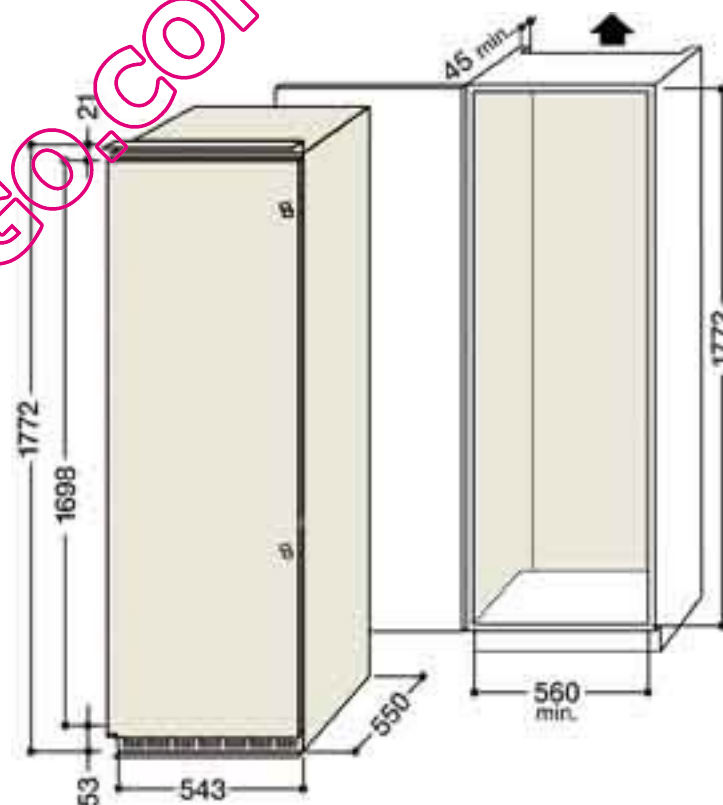

FROID INTEGRABLE MONOPORTE

BSZ 3021 V

Hotpoint
ARISTON

Modèle	BSZ 3021 V
Type	Monoporte
Monoporte	Intégrable
Capacité nette (litres)	285
Nombre d'étoiles	4
Nombre de compresseur	1
Puissance acoustique (dBA)	41
Compartment réfrigération	
Froid brassé	■
Capacité nette (litres)	244
Dégivrage automatique	■
Evaporateur intégré	■
Clayettes verre	■
Nombre de surfaces de rangement	5
Bacs à fruits et légumes	3
Contre-porte : balconnets	5
Casier à œufs	■
Espace maxi-bouteille 2 litres	■
Compartment congélation	
Capacité nette (litres)	41
Capacité de congélation (kg / 24 heures)	3
Autonomie en cas de coupure de courant (heures)	15
Dégivrage manuel	■
Bacs à glaçon	2
Présentation	
Thermostat réglable	■
Revêtement Hygiène Contrôle	■
Fixation de porte(s) par glissières métalliques	■
Charnières réversibles	■
Système d'aération intégré au socle	■
Consommations	
Consommation d'énergie par 24 heures (kWh)	0,84
Consommation annuelle (kW)	307
Classe énergétique	A
Raccordement d'énergie	
Monophasé 230 V	220 - 240 V
Livré avec cordon et prise	■
Dimensions et poids	
Hors tout H x L x P (mm)	1772x543x550
Encastrement H x L x P (mm)	1772x560x550
Dimensions emballées H x L x P (mm)	1830x600x630
poids net / brut (kg)	60 / 62,2

Coloris - Codes	
Coloris	
Référence	BSZ 3021 V
Code de commande	55933
Code EAN	8007842559330

Les caractéristiques de la présente fiche produit sont données à titre indicatif