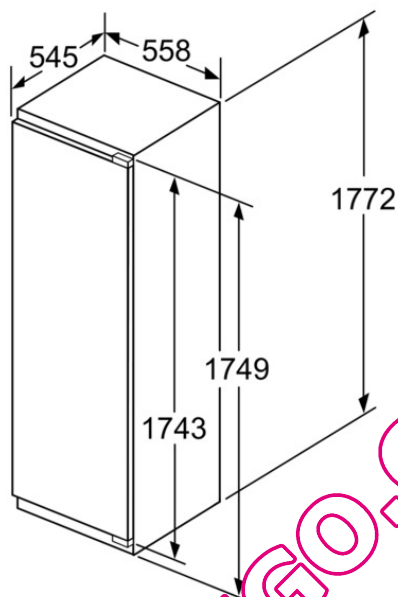

BOSCH

KIL82AF30
Réfrigérateur intégré
Premium
Fixation de porte à pantographe

Mesures en mm

Sortie d'air
min. 200 cm²