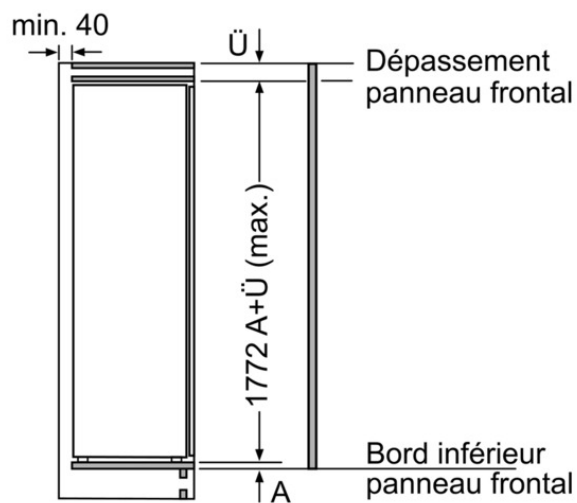

INFORMATIONS TECHNIQUES

- Encastrément H x L x P : 177,5 cm x 56 cm x 55 cm
- Classe climatique : SN-ST
- Niveau sonore : 37dB(A) re 1 pW
- Charnières à droite, réversibles
- Montage facile EasyInstallation

BOSCH

KIL82AF30
 Réfrigérateur intégré
 Premium
 Fixation de porte à pantographe

Mesures en mm

Sortie d'air
 min. 200 cm²

Mesures en mm

Mesures en mm

QUELFRIGO.COM