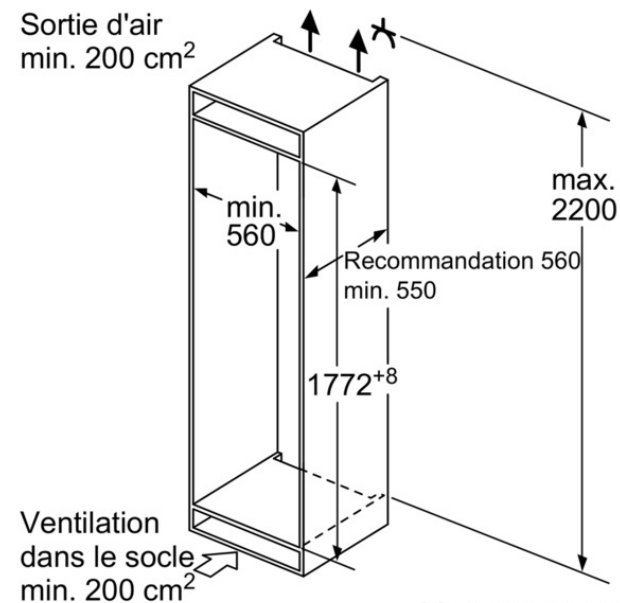

INFORMATIONS TECHNIQUES

- Encastrément H x L x P : 177,5 cm x 56 cm x 55 cm
- Classe climatique : SN-ST
- Niveau sonore : 37dB(A) re 1 pW
- Charnières à droite, réversibles
- Montage facile EasyInstallation

Accessoires intégrés

2 x casier à oeufs , 1 x bac à glaçons

Accessoires en option

Autres couleurs disponibles

Caractéristiques

Pose-libre / Intégré : Encastrable
 Nombre de compresseurs : 1
 Nombre de circuit de froid : 1
 Largeur appareil (mm) : 558
 Hauteur (mm) : 1772
 Profondeur appareil (mm) : 545
 Poids net (kg) : 65.000
 Niche d'encastrement (mm) : 1775.0 x 560 x 550
 Porte habillable : impossible
 Charnières de porte : A droite, Inversible
 Nombre de clayettes réglables dans le réfrigérateur : 4
 Clayettes spéciales bouteille : non
 Froid ventilé : Sans
 Ventilateur dans le compartiment réfrigérateur : non
 Porte réversible : Oui
 Longueur du cordon électrique (cm) : 230.0
 Niveau sonore (dB(A) re 1 pW) : 37
 Brasseur de froid : non
 Réglage d'économie d'énergie : non
 Super-réfrigération : non
 Compartiment à température contrôlé : non
 Contrôleur d'humidité : Oui
 Nombre de porte -réfrigérateur : 3
 Porte réversible - Réfrigérateur : non
 Compartiments inclinables dans la porte du réfrigérateur : Oui
 Stockage (en gallon) : Oui
 Nombre de gallon dans le réservoir : 2
 Nombre de clayettes réfrigérateur : 5
 Étagère électrique/motorisée : non
 Matériau des clayettes : Verre
 Alarme de porte ouverte du congélateur : Oui

Types de consommation et de connexion
 Puissance de raccordement (W) : 90
 Intensité (A) : 10
 Tension (V) : 220-240
 Fréquence (Hz) : 50
 Autonomie en cas de coupure de courant (h) : 20
 Certificats de conformité : VDE
 Porte habillable : impossible
 Type d'installation : Entièrement intégré

BOSCH

KIL82AF30
 Réfrigérateur intégré
 Premium
 Fixation de porte à pantographe

Mesures en mm

Sortie d'air
 min. 200 cm²

Mesures en mm

Mesures en mm

QUELFRIGO.COM