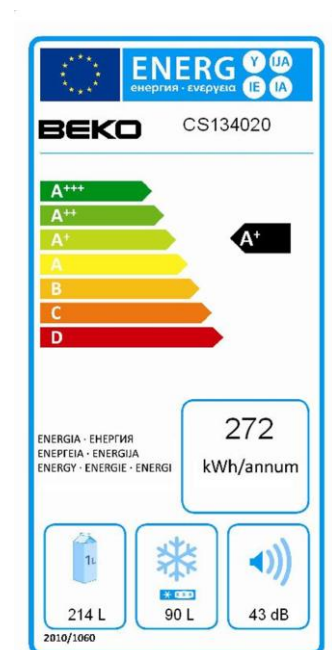

CS 134020

Combiné 304 Litres - Clayettes verre Classe A+

Identification	
Marque	BEKO
Référence	CS134020
Couleur	BLANC
Code Ean 13	8690842361531
Norme	CE
Modèle	Combiné
Date de lancement	04/2011

Caractéristiques Générales	
Volume brut (litres)	340
Volume net (litres)	304
dont réfrigérateur	214
dont freezer	-
dont congélateur	90
Poignées	Silver
Portes	2 réversibles
Joint antibactériens	Oui

Compartiment Réfrigérateur	
- nombre de clayettes	3 réglables
- type	Verre
Clayette porte-bouteilles	1 chromée
Balconnets	4 Transparents
Bac à légumes	1 Transparents
Bac à œufs	1 Blanc
Dégivrage	Automatique

Compartiment Congélateur	
- tiroirs transparents	3
Pouvoir de congélation (Kg/24 h)	4
Autonomie en cas de coupure (h)	21
Bac à glaçons	1
Dégivrage	Manuel
Nombre d'étoiles	4****
Tablette de congélation	Oui

Performances	
Consommation annuelle (kWh)	272
Consommation d'énergie (kW/h)	0,745
Alimentation	230 V - 50 Hz
Classe énergétique	A+
Classe climatique	SN-ST
Niveau sonore (dB)	43
Fluide réfrigérant	R600a
Pieds réglables (avant)	Oui
Roulettes (arrière)	Oui

Logistique	
Poids avec emballage (kg)	65,100
Poids sans emballage (kg)	59,400
QTE container 40'/HC (pcs)	54/54

Dimensions (cm)			
	H	L	P
- sans emballage	184,5	59,5	60
- avec emballage	192,9	66,4	68

QUELFRIG.COM

BEKO