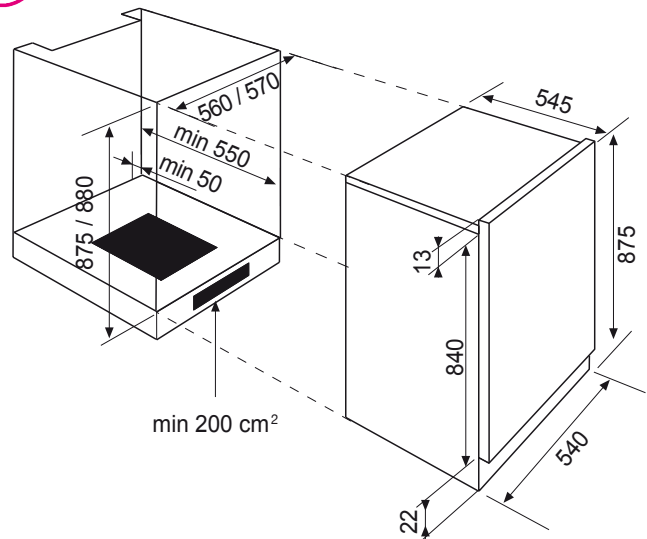

ARI14A
RÉFRIGÉRATEUR INTÉGRABLE 1 PORTE TOUT UTILE NICHE 88 CM

Référence EAN
ARI14A 8033945389000

CARACTÉRISTIQUES | 01

- ▶ Volume brut / utile total : 146 / 145 L
- ▶ Éclairage intérieur
- ▶ Thermostat manuel
- ▶ Nombre de compresseurs : 1
- ▶ Niveau sonore : 38 dB(A)
- ▶ Fixation de porte par glissières
- ▶ Porte réversible
- ▶ Classe climatique : N-ST (+16°C à +38°C)

RÉFRIGÉRATEUR | 02

- ▶ Dégivrage automatique
- ▶ 4 clayettes en verre dont 3 réglables en hauteur
- ▶ 2 bacs à légumes
- ▶ Contre-porte entièrement modulable :
 - 1 balconnet stop-bouteilles
 - 6 demi-balconnets dont 2 couverts

CONSOMMATIONS | 04

- ▶ Classe d'efficacité énergétique : A+
- ▶ Consommation en 24 h : 0,35 kWh
- ▶ Consommation annuelle : 127 kWh

- ▶ Puissance électrique d'installation : 50 W
- ▶ 10 A (0,8 A) - 220/230 V - 50 Hz
- ▶ Longueur du cordon d'alimentation : 205 cm
- ▶ Avec prise

- ▶ Produit H x l x P : 875 x 540 x 545 mm
- ▶ Encastrement H x l x P : 875/880 x 560/570 x 550 mm
- ▶ Produit emballé H x l x P : 935 x 585 x 650 mm
- ▶ Poids net / brut : 32 / 34 kg