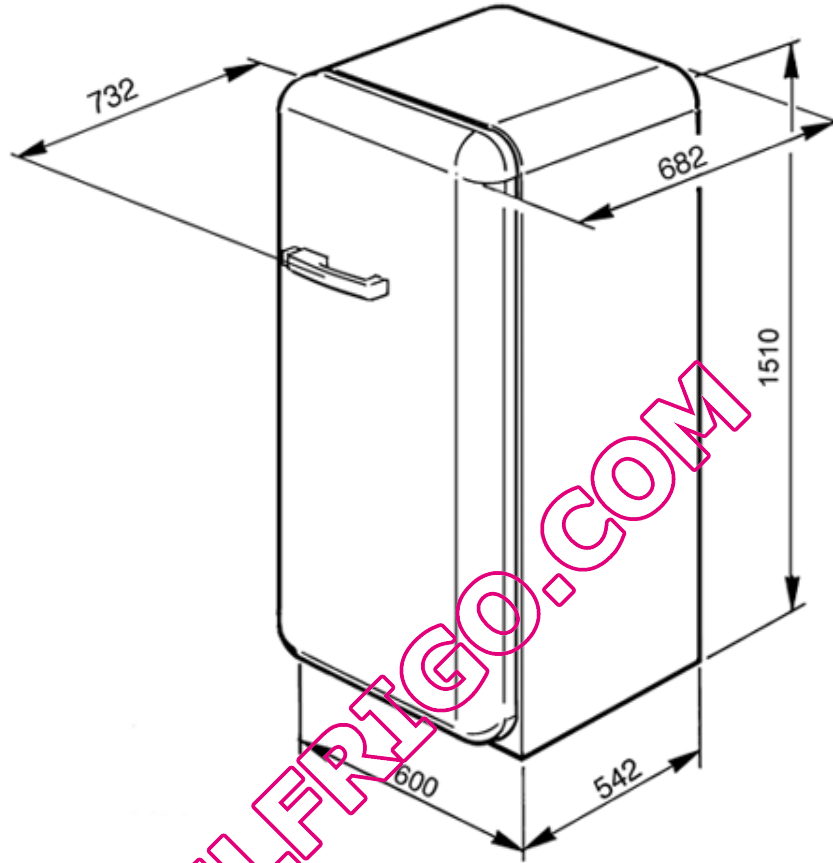

QUELFRIGO.COM