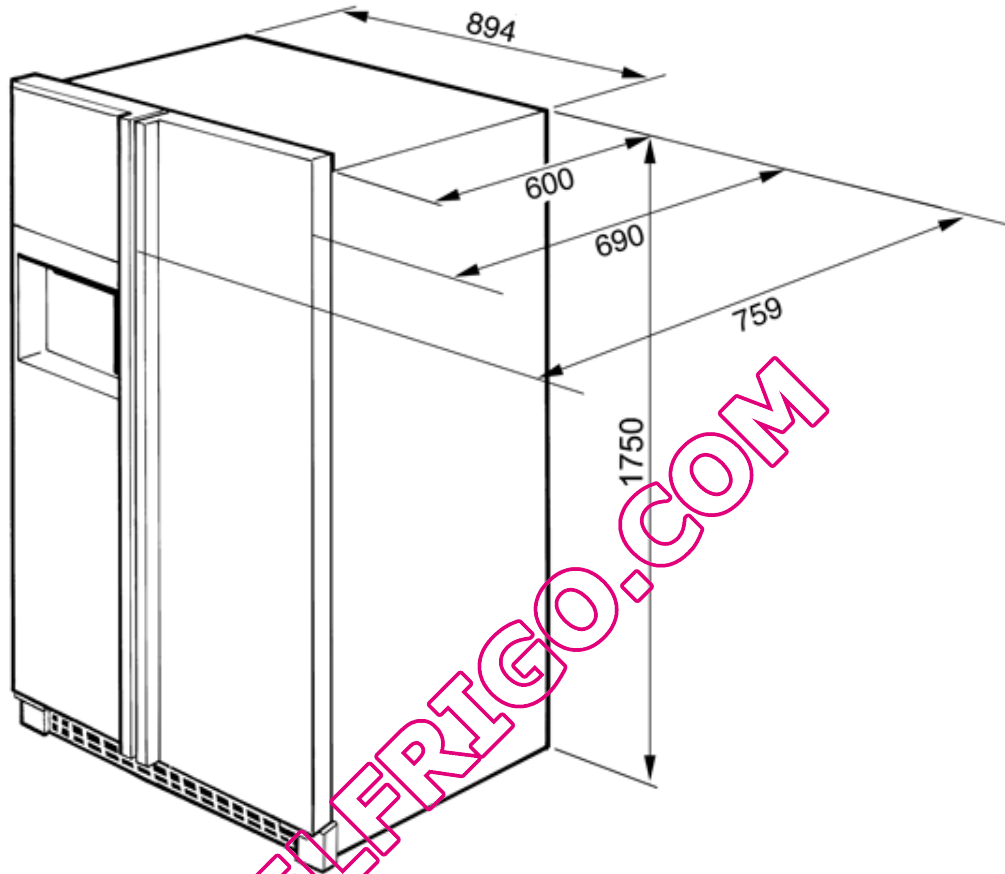

QUELFRIGO.COM