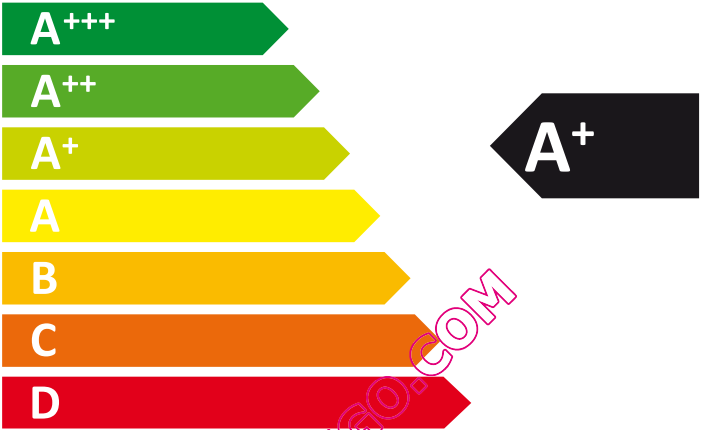

**ENERG**  
енергия · ενεργεια

# WHIRLPOOL

WTE3375 NFC TS

QUELFRIGO.COM

ENERGIA · ЕНЕРГИЯ  
ΕΝΕΡΓΕΙΑ · ENERGIJA  
ENERGY · ENERGIE · ENERGI

**309**  
kWh/annum

**269** L

\* \*\* \*

**62** L