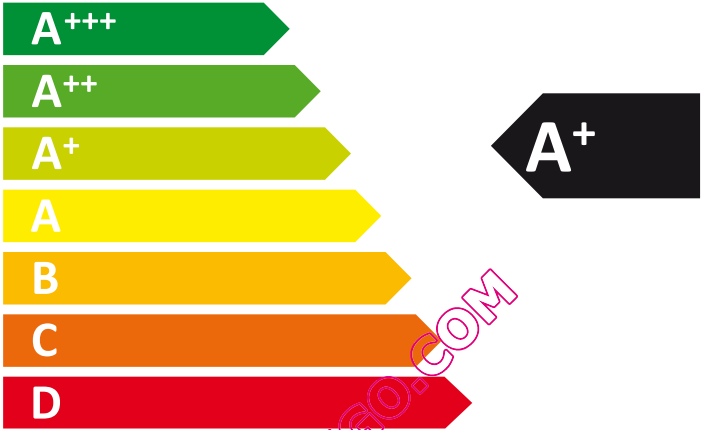

ENERG
енергия · ενεργεια

WHIRLPOOL

WME1667 DFC W

QUELFRIGO.COM

ENERGIA · ЕНЕРГИЯ
ΕΝΕΡΓΕΙΑ · ENERGIJA
ENERGY · ENERGIE · ENERGI

146
kWh/annum

323 L

* ** *