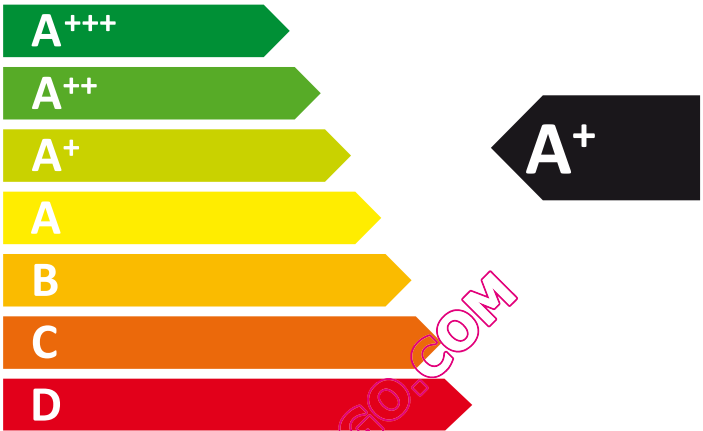

**ENERG**  
енергия · ενεργεια

# WHIRLPOOL

WBE3715 TS

QUELFRIGO.COM

ENERGIA · ЕНЕРГИЯ  
ΕΝΕΡΓΕΙΑ · ENERGIJA  
ENERGY · ENERGIE · ENERGI

**319**  
kWh/annum

**254** L

\* \*\* \*

**113**L