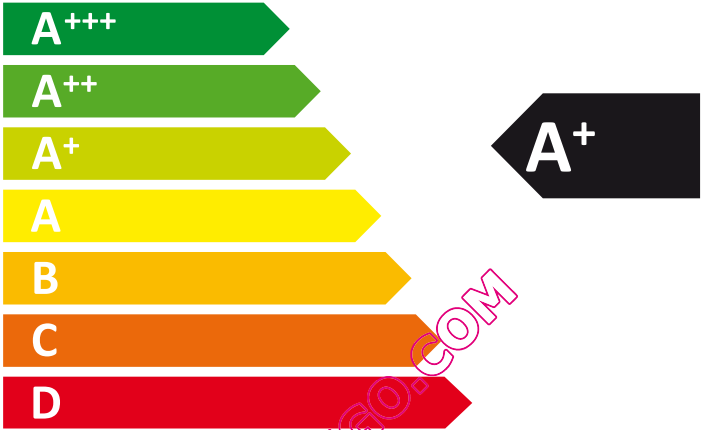

ENERG
енергия · ενεργεια

WHIRLPOOL

WBE3414 TS

QUELFRIGO.COM

ENERGIA · ЕНЕРГИЯ
ΕΝΕΡΓΕΙΑ · ENERGIJA
ENERGY · ENERGIE · ENERGI

308
kWh/annum

225 L

* ** *