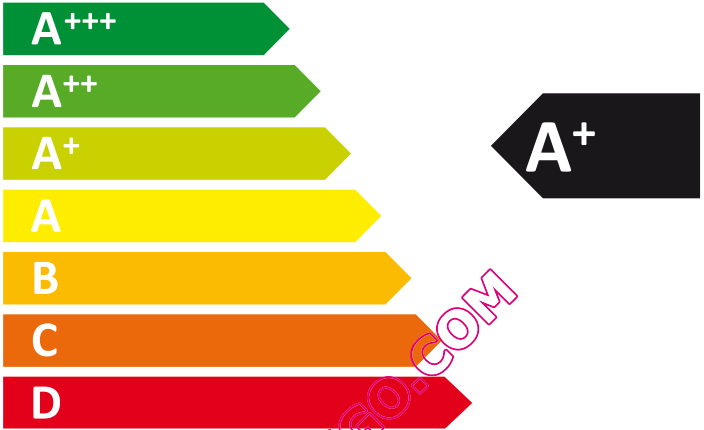

ENERG
енергия · ενεργεια

WHIRLPOOL

WBE3322 NFS

QUELFRIGO.COM

ENERGIA · ЕНЕРГИЯ
ΕΝΕΡΓΕΙΑ · ENERGIJA
ENERGY · ENERGIE · ENERGI

327
kWh/annum

223 L

* ** *