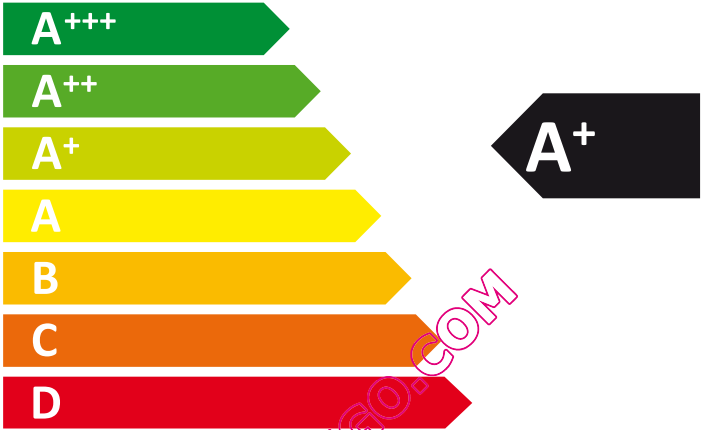

**ENERG**  
енергия · ενεργεια

# WHIRLPOOL

WBE3415 W

QUELFRIGO.COM

ENERGIA · ЕНЕРГИЯ  
ΕΝΕΡΓΕΙΑ · ENERGIJA  
ENERGY · ENERGIE · ENERGI

**308**  
kWh/annum

**225** L

**113**L

**39** dB