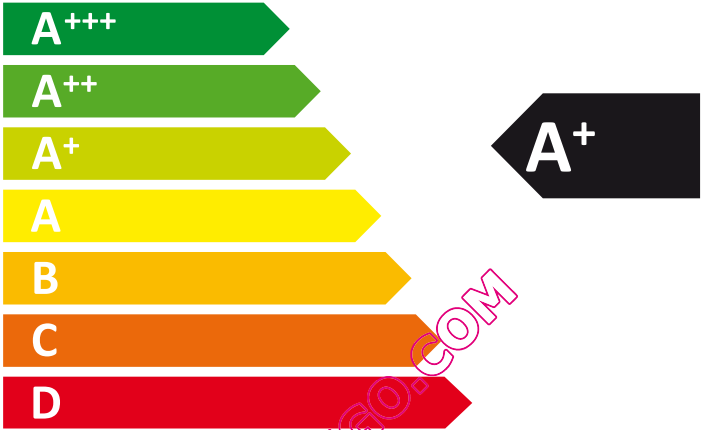

ENERG
енергия · ενεργεια

WHIRLPOOL

WBE3325 NF TS

QUELFRIGO.COM

ENERGIA · ЕНЕРГИЯ
ΕΝΕΡΓΕΙΑ · ENERGIJA
ENERGY · ENERGIE · ENERGI

327
kWh/annum

223 L

* ** *