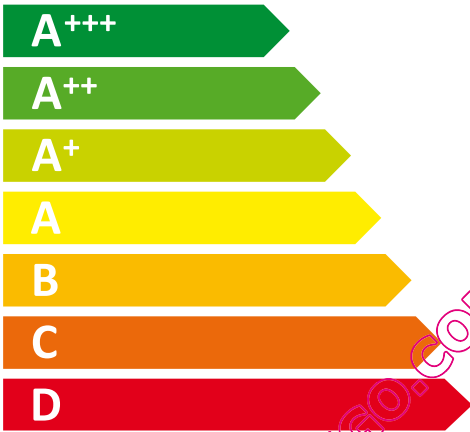

**ENERG**  
енергия · ενεργεια

# WHIRLPOOL

WBA34983 DFC IX

QUELFRIGO.COM

ENERGIA · ЕНЕРГИЯ  
ΕΝΕΡΓΕΙΑ · ENERGIJA  
ENERGY · ENERGIE · ENERGI

**160**  
kWh/annum

**223** L

\* \*\* \*

**109**L