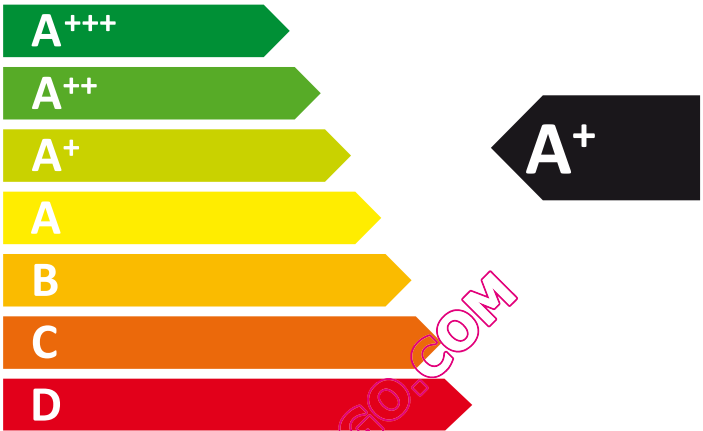

**ENERG**  
енергия · ενεργεια

# WHIRLPOOL

ART 871/A+/NF

QUELFRIGO.COM

ENERGIA · ЕНЕРГИЯ  
ΕΝΕΡΓΕΙΑ · ENERGIJA  
ENERGY · ENERGIE · ENERGI

**297**  
kWh/annum

**201** L

**63** L

**38** dB