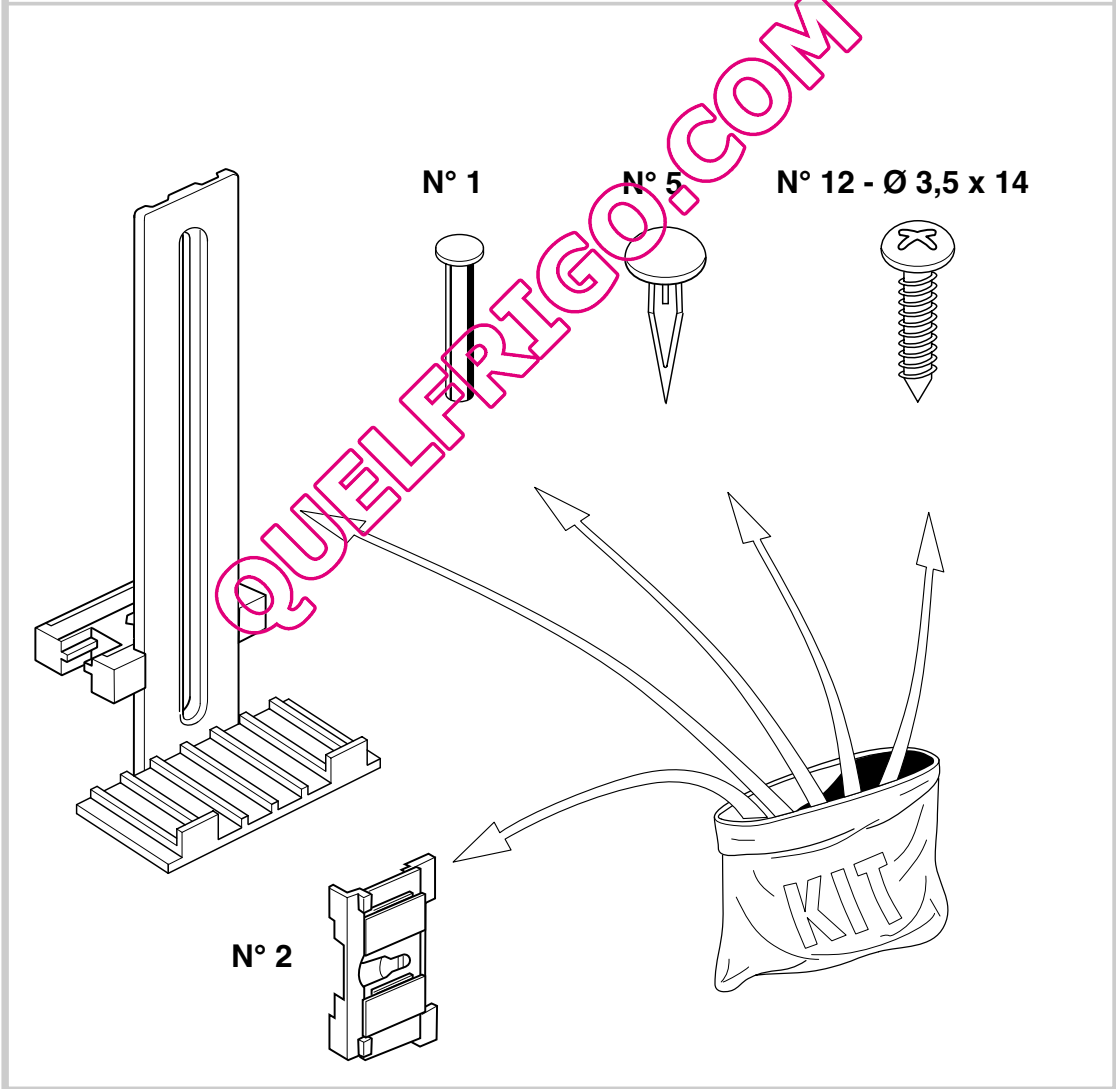

UNDER COUNTERS

- Ⓓ MONTAGEANWEISUNG UND ÄNDERUNG DES TÜRANSCHLAGES
- ⒼⒷ INSTALLATION INSTRUCTIONS AND DOORS REVERSIBILITY
- Ⓕ INSTRUCTIONS DE MONTAGE ET REVERSIBILITE DES PORTES
- ⒼⓃ MONTAGE-AANWIJZING EN VERWISSELBARE DRAAIRICHTING VAN DE DEUREN
- Ⓔ INSTRUCCIONES DE MONTAJE Y REVERSIBILIDAD DE LA PUERTA
- ⒫ INSTRUÇÕES DE MONTAGEM E REVERSIBILIDADE DAS PORTAS
- Ⓘ ISTRUZIONI PER IL MONTAGGIO E REVERSIBILITÀ PORTE
- ⒼⓇ ΟΔΗΓΙΕΣ ΕΓΚΑΤΑΣΤΑΣΗΣ ΚΑΙ ΑΝΤΙΣΤΡΟΦΗ ΑΝΟΙΓΜΑΤΟΣ ΠΟΡΤΑΣ
- Ⓐ ANVISNINGAR FÖR MONTERING
- Ⓝ INSTALLASJON
- ⒹⓀ MONTERINGSVEJLEDNING
- ⒻⒶ ASENNUSOHJEET
- ⒫Ⓛ INSTALACJA - ODWRACALNOŚĆ DRZWI
- ⒼⓈ INSTALACE - ZMĚNA SMĚRU OTVÍRÁNÍ DVEŘÍ
- ⒶⓀ INŠTALÁCIA - VÝMENA POLOHY OTVÁRANIA DVEŔÍ
- Ⓕ BEÁLLÍTÁS - AJTÓNYITÁS MEGFORDÍTÁSA
- ⒻⓈ УСТАНОВКА - ПЕРЕСТАНОВКА ДВЕРЦЫ
- ⒼⒼ ИНСТАЛИРАНЕ - ОБРЪЩАНЕ НА ВРАТАТА
- ⒻⓇ INSTALARE - REVERSIBILITATEA UȘILOR

Super SETMO SYSTEM

1

2

QUERLEGGIO.COM

9

10

N°2 Ø 3,5 x 14

11

QUELFRIGO.COM

12

13

$X = 3 \text{ mm}$

14

15

QUELFRIGO.COM

16