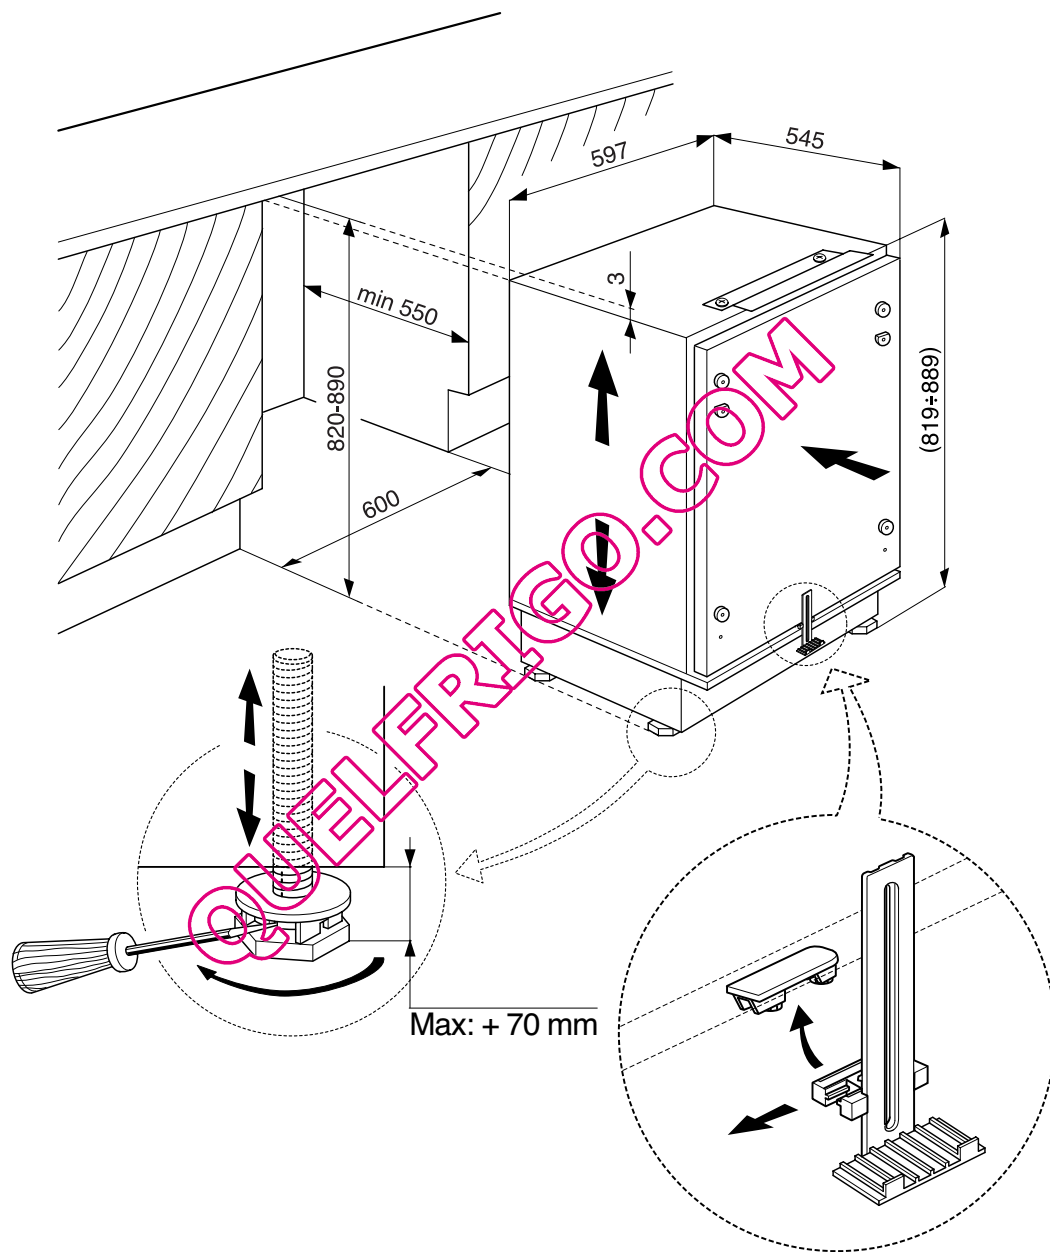

UNDER COUNTERS

- Ⓓ MONTAGEANWEISUNG UND ÄNDERUNG DES TÜRANSCHLAGES
- ⒼⒷ INSTALLATION INSTRUCTIONS AND DOORS REVERSIBILITY
- Ⓕ INSTRUCTIONS DE MONTAGE ET REVERSIBILITE DES PORTES
- ⒼⓃ MONTAGE-AANWIJZING EN VERWISSELBARE DRAAIRICHTING VAN DE DEUREN
- Ⓔ INSTRUCCIONES DE MONTAJE Y REVERSIBILIDAD DE LA PUERTA
- ⒫ INSTRUÇÕES DE MONTAGEM E REVERSIBILIDADE DAS PORTAS
- Ⓘ ISTRUZIONI PER IL MONTAGGIO E REVERSIBILITÀ PORTE
- ⒼⓇ ΟΔΗΓΙΕΣ ΕΓΚΑΤΑΣΤΑΣΗΣ ΚΑΙ ΑΝΤΙΣΤΡΟΦΗ ΑΝΟΙΓΜΑΤΟΣ ΠΟΡΤΑΣ
- Ⓐ ANVISNINGAR FÖR MONTERING
- Ⓝ INSTALLASJON
- ⒹⓀ MONTERINGSVEJLEDNING
- ⒻⒶ ASENNUSOHJEET
- ⒫Ⓛ INSTALACJA - ODWRACALNOŚĆ DRZWI
- ⒼⓈ INSTALACE - ZMĚNA SMĚRU OTVÍRÁNÍ DVEŘÍ
- ⒶⓀ INŠTALÁCIA - VÝMENA POLOHY OTVÁRANIA DVEŔÍ
- Ⓕ BEÁLLÍTÁS - AJTÓNYITÁS MEGFORDÍTÁSA
- ⒻⓈ УСТАНОВКА - ПЕРЕСТАНОВКА ДВЕРЦЫ
- ⒼⒼ ИНСТАЛИРАНЕ - ОБРЪЩАНЕ НА ВРАТАТА
- ⒻⓇ INSTALARE - REVERSIBILITATEA UȘILOR

Super SETMO SYSTEM

1

2

QUERLEGGIO.COM

9

10

N°2 Ø 3,5 x 14

11