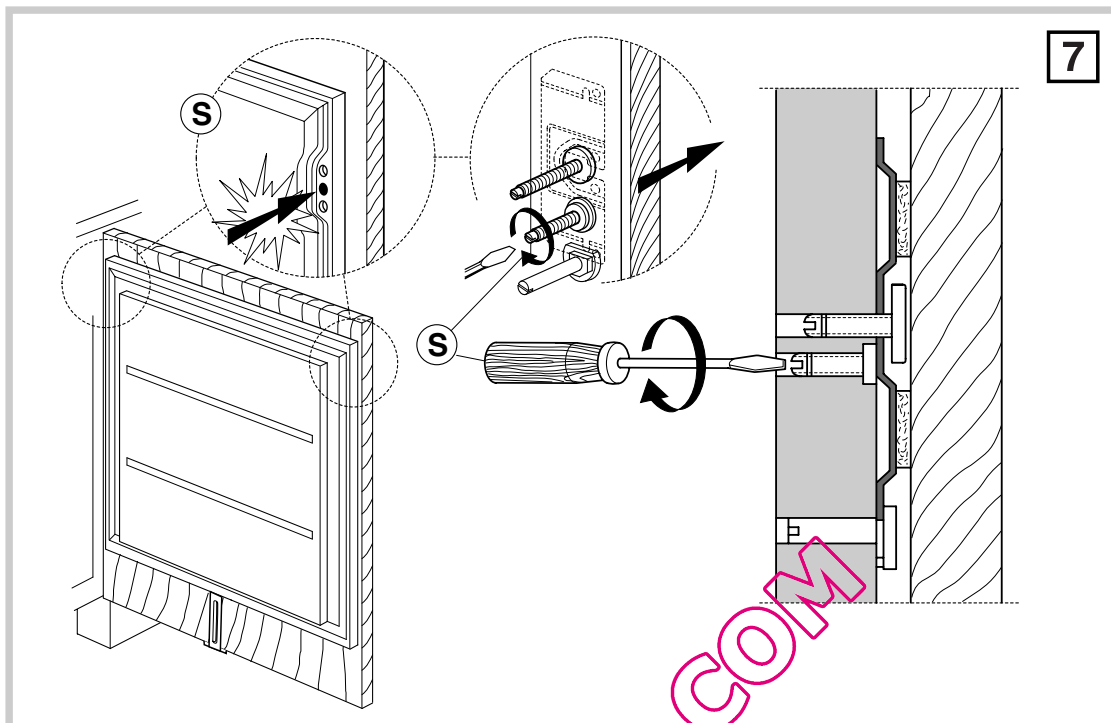

UNDER COUNTERS

- Ⓓ MONTAGEANWEISUNG UND ÄNDERUNG DES TÜRANSCHLAGES
- ⒼⒷ INSTALLATION INSTRUCTIONS AND DOORS REVERSIBILITY
- Ⓕ INSTRUCTIONS DE MONTAGE ET REVERSIBILITE DES PORTES
- ⒼⓃ MONTAGE-AANWIJZING EN VERWISSELBARE DRAAIRICHTING VAN DE DEUREN
- Ⓔ INSTRUCCIONES DE MONTAJE Y REVERSIBILIDAD DE LA PUERTA
- ⒫ INSTRUÇÕES DE MONTAGEM E REVERSIBILIDADE DAS PORTAS
- Ⓘ ISTRUZIONI PER IL MONTAGGIO E REVERSIBILITÀ PORTE
- ⒼⓇ ΟΔΗΓΙΕΣ ΕΓΚΑΤΑΣΤΑΣΗΣ ΚΑΙ ΑΝΤΙΣΤΡΟΦΗ ΑΝΟΙΓΜΑΤΟΣ ΠΟΡΤΑΣ
- Ⓐ ANVISNINGAR FÖR MONTERING
- Ⓝ INSTALLASJON
- ⒹⓀ MONTERINGSVEJLEDNING
- ⒻⒶ ASENNUSOHJEET
- ⒫Ⓛ INSTALACJA - ODWRACALNOŚĆ DRZWI
- ⒼⓈ INSTALACE - ZMĚNA SMĚRU OTVÍRÁNÍ DVEŘÍ
- ⒶⓀ INŠTALÁCIA - VÝMENA POLOHY OTVÁRANIA DVEŔÍ
- Ⓕ BEÁLLÍTÁS - AJTÓNYITÁS MEGFORDÍTÁSA
- ⒻⓈ УСТАНОВКА - ПЕРЕСТАНОВКА ДВЕРЦЫ
- ⒼⒼ ИНСТАЛИРАНЕ - ОБРЪЩАНЕ НА ВРАТАТА
- ⒻⓇ INSTALARE - REVERSIBILITATEA UȘILOR

Super SETMO SYSTEM

1

2

QUERLEGGIO.COM

9

10

N°2 Ø 3,5 x 14

11