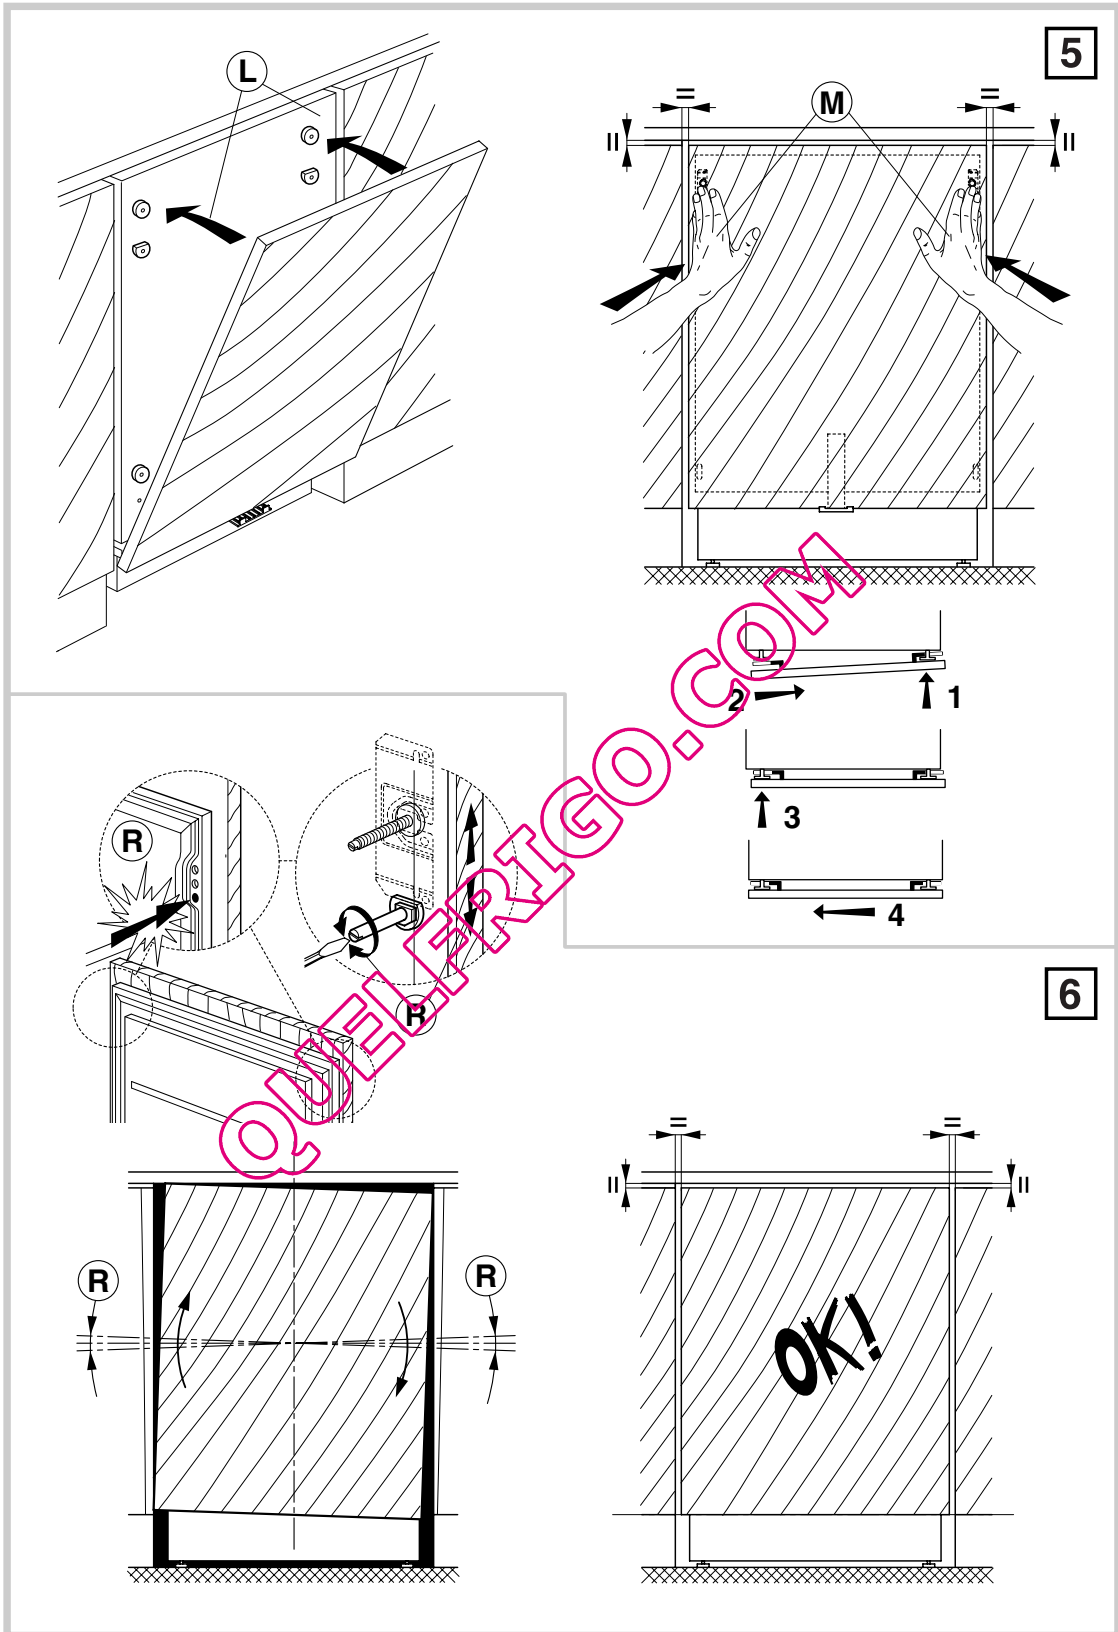

UNDER COUNTERS

- Ⓓ MONTAGEANWEISUNG UND ÄNDERUNG DES TÜRANSCHLAGES
- ⒼⒷ INSTALLATION INSTRUCTIONS AND DOORS REVERSIBILITY
- Ⓕ INSTRUCTIONS DE MONTAGE ET REVERSIBILITE DES PORTES
- ⒼⓃ MONTAGE-AANWIJZING EN VERWISSELBARE DRAAIRICHTING VAN DE DEUREN
- Ⓔ INSTRUCCIONES DE MONTAJE Y REVERSIBILIDAD DE LA PUERTA
- ⒫ INSTRUÇÕES DE MONTAGEM E REVERSIBILIDADE DAS PORTAS
- Ⓘ ISTRUZIONI PER IL MONTAGGIO E REVERSIBILITÀ PORTE
- ⒼⓇ ΟΔΗΓΙΕΣ ΕΓΚΑΤΑΣΤΑΣΗΣ ΚΑΙ ΑΝΤΙΣΤΡΟΦΗ ΑΝΟΙΓΜΑΤΟΣ ΠΟΡΤΑΣ
- Ⓐ ANVISNINGAR FÖR MONTERING
- Ⓝ INSTALLASJON
- ⒹⓀ MONTERINGSVEJLEDNING
- ⒻⒶ ASENNUSOHJEET
- ⒫Ⓛ INSTALACJA - ODWRACALNOŚĆ DRZWI
- ⒼⓈ INSTALACE - ZMĚNA SMĚRU OTVÍRÁNÍ DVEŘÍ
- ⒶⓀ INŠTALÁCIA - VÝMENA POLOHY OTVÁRANIA DVEŔÍ
- Ⓕ BEÁLLÍTÁS - AJTÓNYITÁS MEGFORDÍTÁSA
- ⒻⓈ УСТАНОВКА - ПЕРЕСТАНОВКА ДВЕРЦЫ
- ⒼⒼ ИНСТАЛИРАНЕ - ОБРЪЩАНЕ НА ВРАТАТА
- ⒻⓇ INSTALARE - REVERSIBILITATEA UȘILOR

Super SETMO SYSTEM

1

2

QUERLEGGIO.COM

9

10

N°2 Ø 3,5 x 14

11