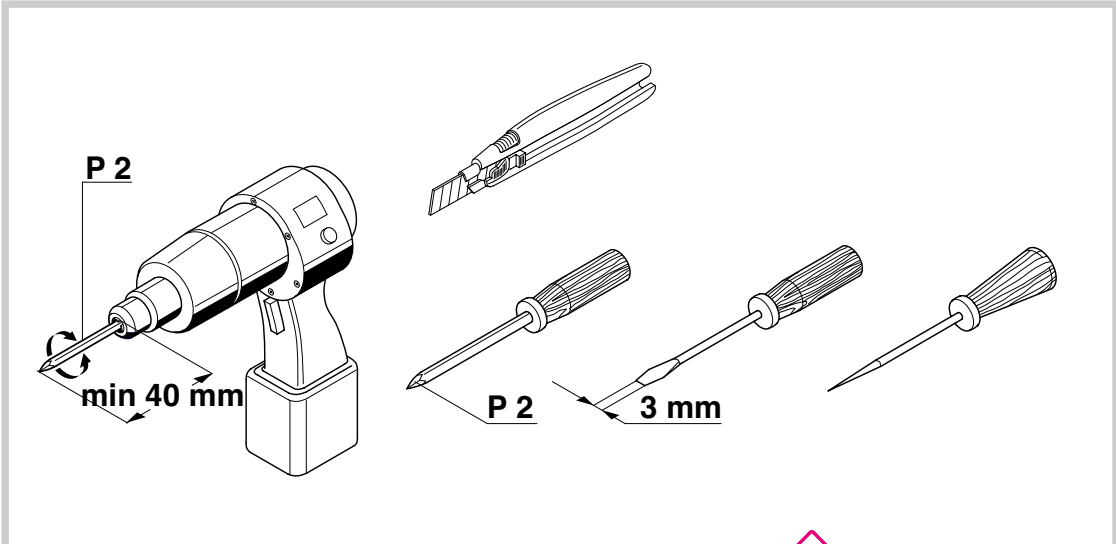

UNDER COUNTERS

- Ⓓ MONTAGEANWEISUNG UND ÄNDERUNG DES TÜRANSCHLAGES
- ⒼⒷ INSTALLATION INSTRUCTIONS AND DOORS REVERSIBILITY
- Ⓕ INSTRUCTIONS DE MONTAGE ET REVERSIBILITE DES PORTES
- ⒼⓃ MONTAGE-AANWIJZING EN VERWISSELBARE DRAAIRICHTING VAN DE DEUREN
- Ⓔ INSTRUCCIONES DE MONTAJE Y REVERSIBILIDAD DE LA PUERTA
- ⒫ INSTRUÇÕES DE MONTAGEM E REVERSIBILIDADE DAS PORTAS
- Ⓘ ISTRUZIONI PER IL MONTAGGIO E REVERSIBILITÀ PORTE
- ⒼⓇ ΟΔΗΓΙΕΣ ΕΓΚΑΤΑΣΤΑΣΗΣ ΚΑΙ ΑΝΤΙΣΤΡΟΦΗ ΑΝΟΙΓΜΑΤΟΣ ΠΟΡΤΑΣ
- Ⓐ ANVISNINGAR FÖR MONTERING
- Ⓝ INSTALLASJON
- ⒹⓀ MONTERINGSVEJLEDNING
- ⒻⒶ ASENNUSOHJEET
- ⒫Ⓛ INSTALACJA - ODWRACALNOŚĆ DRZWI
- ⒼⓈ INSTALACE - ZMĚNA SMĚRU OTVÍRÁNÍ DVEŘÍ
- ⒶⓀ INŠTALÁCIA - VÝMENA POLOHY OTVÁRANIA DVEŔÍ
- Ⓕ BEÁLLÍTÁS - AJTÓNYITÁS MEGFORDÍTÁSA
- ⒻⓈ УСТАНОВКА - ПЕРЕСТАНОВКА ДВЕРЦЫ
- ⒼⒼ ИНСТАЛИРАНЕ - ОБРЪЩАНЕ НА ВРАТАТА
- ⒻⓇ INSTALARE - REVERSIBILITATEA UȘILOR

Super SETMO SYSTEM

1

2

QUERLEGGIO.COM

9

10

N°2 Ø 3,5 x 14

11