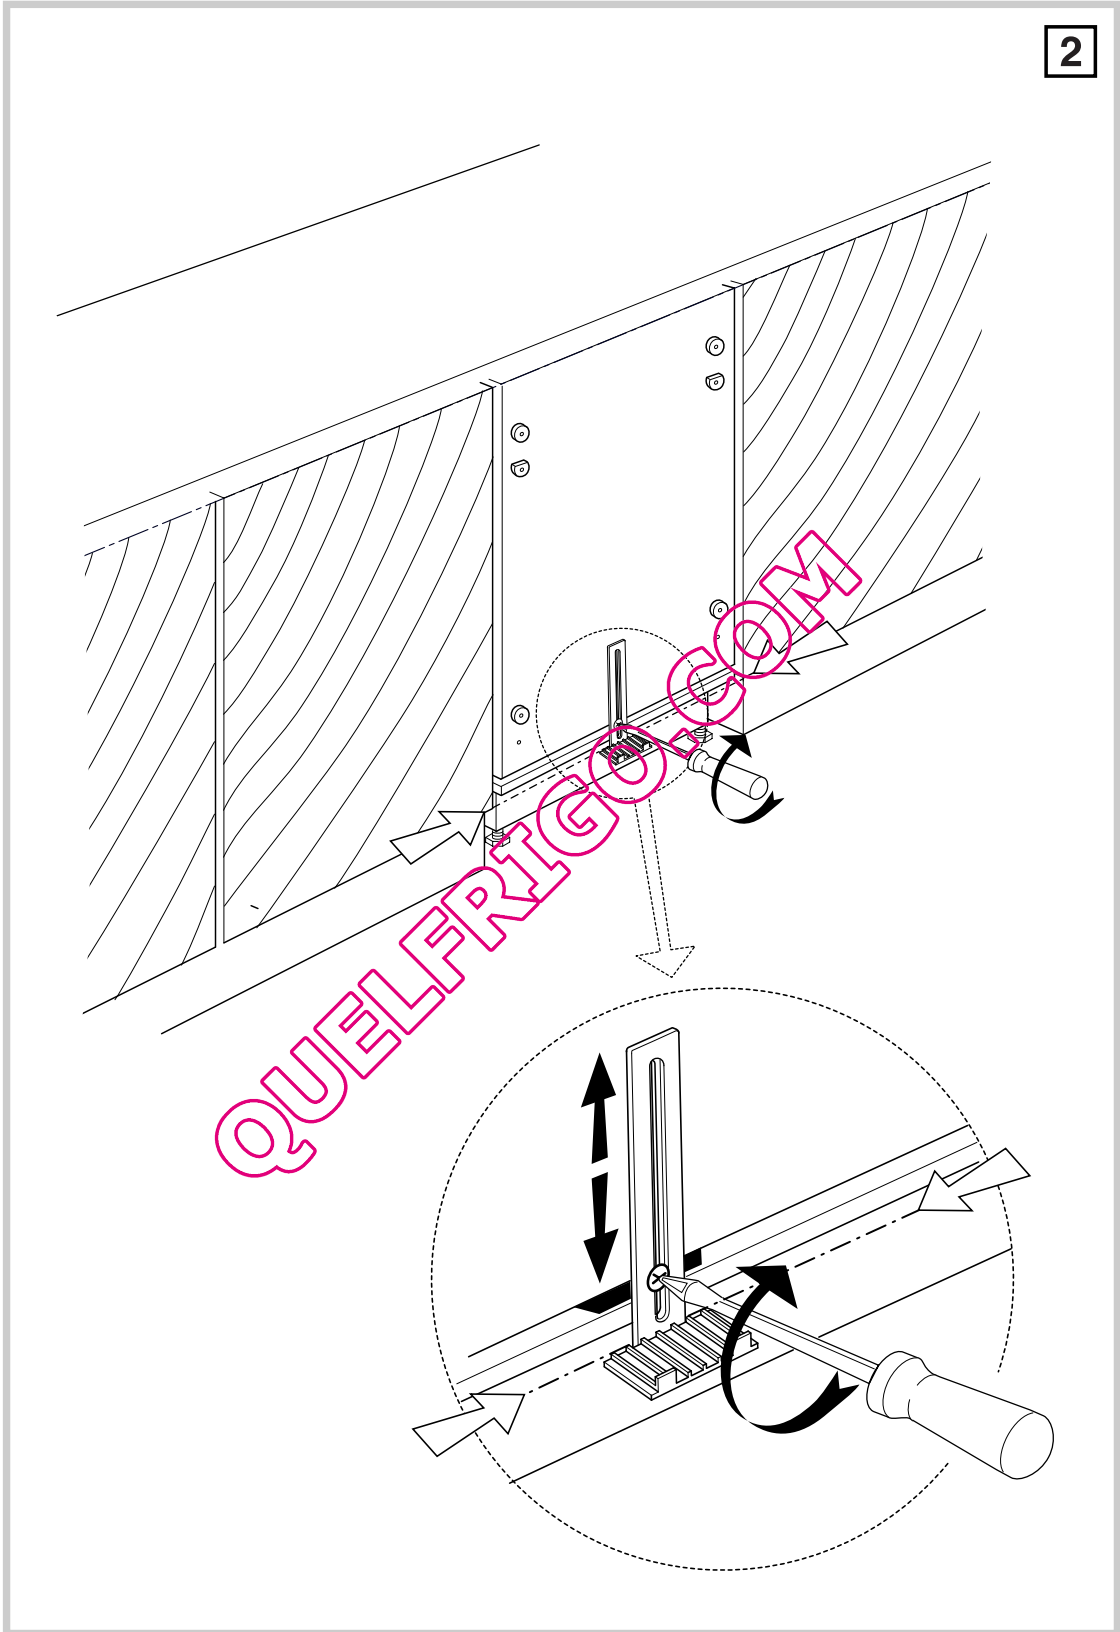

UNDER COUNTERS

- Ⓓ MONTAGEANWEISUNG UND ÄNDERUNG DES TÜRANSCHLAGES
- ⒼⒷ INSTALLATION INSTRUCTIONS AND DOORS REVERSIBILITY
- Ⓕ INSTRUCTIONS DE MONTAGE ET REVERSIBILITE DES PORTES
- ⒼⓃ MONTAGE-AANWIJZING EN VERWISSELBARE DRAAIRICHTING VAN DE DEUREN
- Ⓔ INSTRUCCIONES DE MONTAJE Y REVERSIBILIDAD DE LA PUERTA
- ⒫ INSTRUÇÕES DE MONTAGEM E REVERSIBILIDADE DAS PORTAS
- Ⓘ ISTRUZIONI PER IL MONTAGGIO E REVERSIBILITÀ PORTE
- ⒼⓇ ΟΔΗΓΙΕΣ ΕΓΚΑΤΑΣΤΑΣΗΣ ΚΑΙ ΑΝΤΙΣΤΡΟΦΗ ΑΝΟΙΓΜΑΤΟΣ ΠΟΡΤΑΣ
- Ⓐ ANVISNINGAR FÖR MONTERING
- Ⓝ INSTALLASJON
- ⒹⓀ MONTERINGSVEJLEDNING
- ⒻⒶ ASENNUSOHJEET
- ⒫Ⓛ INSTALACJA - ODWRACALNOŚĆ DRZWI
- ⒼⓈ INSTALACE - ZMĚNA SMĚRU OTVÍRÁNÍ DVEŘÍ
- ⒶⓀ INŠTALÁCIA - VÝMENA POLOHY OTVÁRANIA DVEŔÍ
- Ⓕ BEÁLLÍTÁS - AJTÓNYITÁS MEGFORDÍTÁSA
- ⒻⓈ УСТАНОВКА - ПЕРЕСТАНОВКА ДВЕРЦЫ
- ⒼⒼ ИНСТАЛИРАНЕ - ОБРЪЩАНЕ НА ВРАТАТА
- ⒻⓇ INSTALARE - REVERSIBILITATEA UȘILOR

Super SETMO SYSTEM

1

2

QUERLEGGIO.COM

9

10

N°2 Ø 3,5 x 14

11