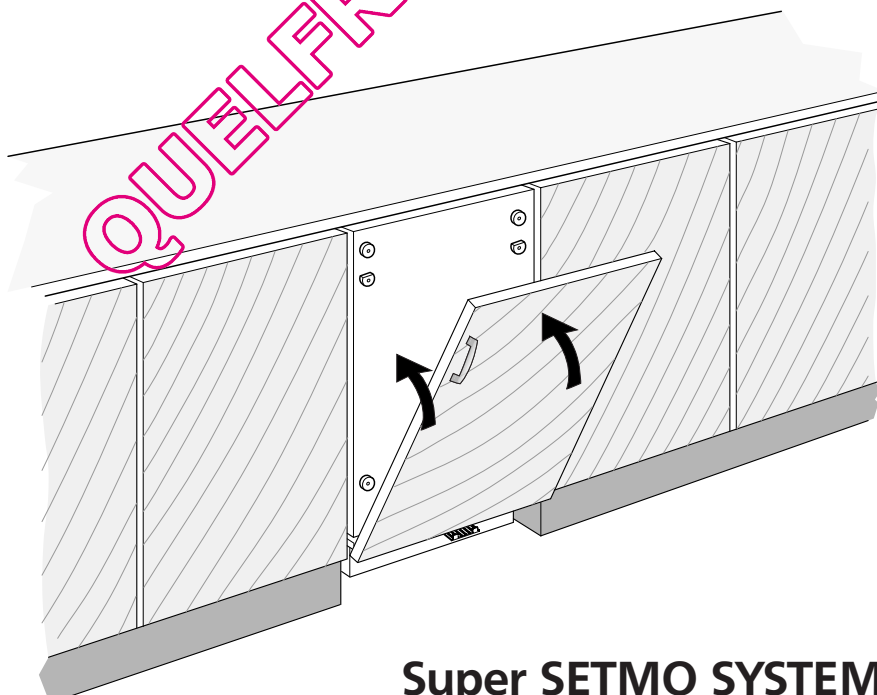

UNDER COUNTERS

- Ⓓ MONTAGEANWEISUNG UND ÄNDERUNG DES TÜRANSCHLAGES
- ⒼⒷ INSTALLATION INSTRUCTIONS AND DOORS REVERSIBILITY
- Ⓕ INSTRUCTIONS DE MONTAGE ET REVERSIBILITE DES PORTES
- ⒼⓃ MONTAGE-AANWIJZING EN VERWISSELBARE DRAAIRICHTING VAN DE DEUREN
- Ⓔ INSTRUCCIONES DE MONTAJE Y REVERSIBILIDAD DE LA PUERTA
- ⒫ INSTRUÇÕES DE MONTAGEM E REVERSIBILIDADE DAS PORTAS
- Ⓘ ISTRUZIONI PER IL MONTAGGIO E REVERSIBILITÀ PORTE
- ⒼⓇ ΟΔΗΓΙΕΣ ΕΓΚΑΤΑΣΤΑΣΗΣ ΚΑΙ ΑΝΤΙΣΤΡΟΦΗ ΑΝΟΙΓΜΑΤΟΣ ΠΟΡΤΑΣ
- Ⓐ ANVISNINGAR FÖR MONTERING
- Ⓝ INSTALLASJON
- ⒹⓀ MONTERINGSVEJLEDNING
- ⒻⒶ ASENNUSOHJEET
- ⒫Ⓛ INSTALACJA - ODWRACALNOŚĆ DRZWI
- ⒼⓈ INSTALACE - ZMĚNA SMĚRU OTVÍRÁNÍ DVEŘÍ
- ⒶⓀ INŠTALÁCIA - VÝMENA POLOHY OTVÁRANIA DVEŔÍ
- Ⓕ BEÁLLÍTÁS - AJTÓNYITÁS MEGFORDÍTÁSA
- ⒻⓈ УСТАНОВКА - ПЕРЕСТАНОВКА ДВЕРЦЫ
- ⒼⒼ ИНСТАЛИРАНЕ - ОБРЪЩАНЕ НА ВРАТАТА
- ⒻⓇ INSTALARE - REVERSIBILITATEA UȘILOR

Super SETMO SYSTEM

1

2

QUERLEGGIO.COM

9

10

N°2 Ø 3,5 x 14

11