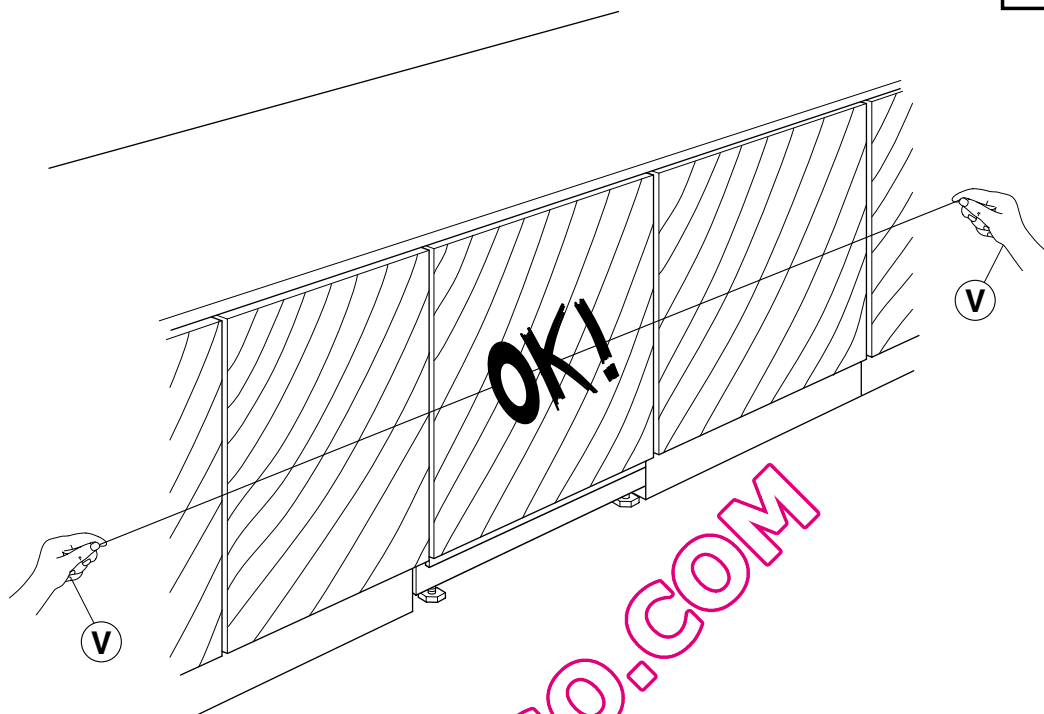

UNDER COUNTERS

- Ⓓ MONTAGEANWEISUNG UND ÄNDERUNG DES TÜRANSCHLAGES
- ⒼⒷ INSTALLATION INSTRUCTIONS AND DOORS REVERSIBILITY
- Ⓕ INSTRUCTIONS DE MONTAGE ET REVERSIBILITE DES PORTES
- ⒼⓃ MONTAGE-AANWIJZING EN VERWISSELBARE DRAAIRICHTING VAN DE DEUREN
- Ⓔ INSTRUCCIONES DE MONTAJE Y REVERSIBILIDAD DE LA PUERTA
- ⒫ INSTRUÇÕES DE MONTAGEM E REVERSIBILIDADE DAS PORTAS
- Ⓘ ISTRUZIONI PER IL MONTAGGIO E REVERSIBILITÀ PORTE
- ⒼⓇ ΟΔΗΓΙΕΣ ΕΓΚΑΤΑΣΤΑΣΗΣ ΚΑΙ ΑΝΤΙΣΤΡΟΦΗ ΑΝΟΙΓΜΑΤΟΣ ΠΟΡΤΑΣ
- Ⓐ ANVISNINGAR FÖR MONTERING
- Ⓝ INSTALLASJON
- ⒹⓀ MONTERINGSVEJLEDNING
- ⒻⒶ ASENNUSOHJEET
- ⒫Ⓛ INSTALACJA - ODWRACALNOŚĆ DRZWI
- ⒼⓈ INSTALACE - ZMĚNA SMĚRU OTVÍRÁNÍ DVEŘÍ
- ⒶⓀ INŠTALÁCIA - VÝMENA POLOHY OTVÁRANIA DVEŔÍ
- Ⓕ BEÁLLÍTÁS - AJTÓNYITÁS MEGFORDÍTÁSA
- ⒻⓈ УСТАНОВКА - ПЕРЕСТАНОВКА ДВЕРЦЫ
- ⒼⒼ ИНСТАЛИРАНЕ - ОБРЪЩАНЕ НА ВРАТАТА
- ⒻⓇ INSTALARE - REVERSIBILITATEA UȘILOR

Super SETMO SYSTEM

1

2

QUERLEGGIO.COM

9

10

N°2 Ø 3,5 x 14

11