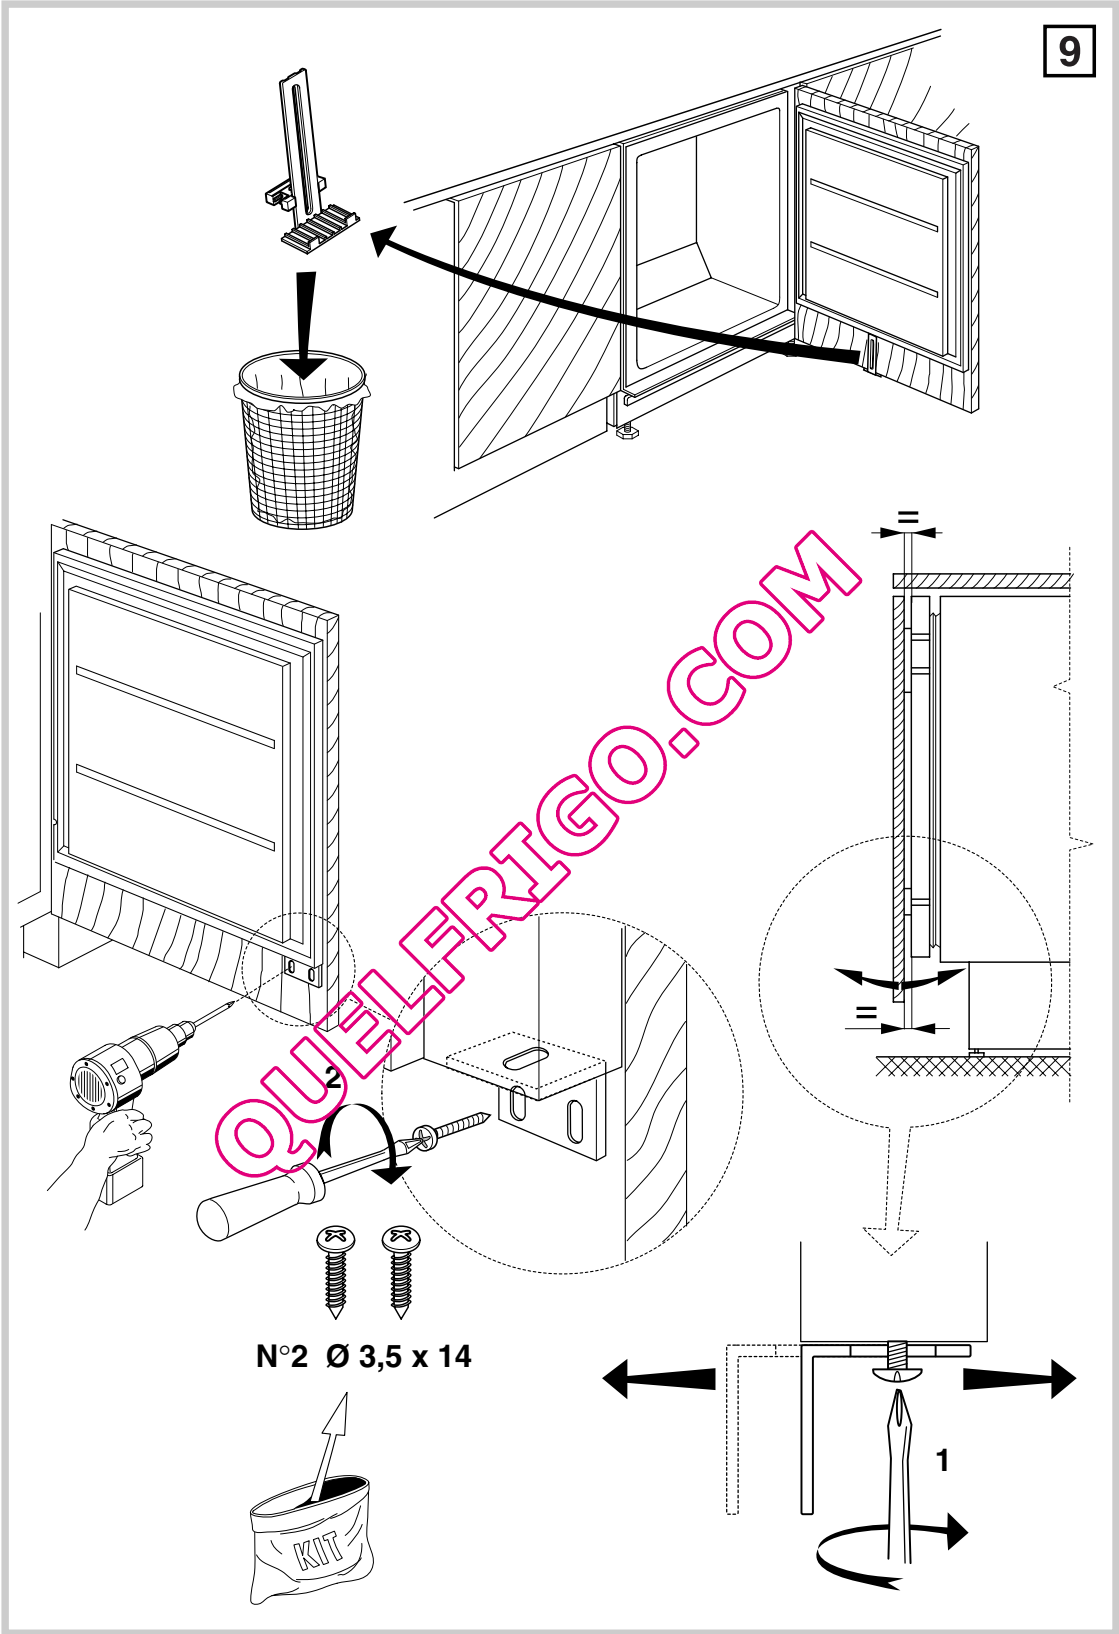

UNDER COUNTERS

- Ⓓ MONTAGEANWEISUNG UND ÄNDERUNG DES TÜRANSCHLAGES
- ⒼⒷ INSTALLATION INSTRUCTIONS AND DOORS REVERSIBILITY
- Ⓕ INSTRUCTIONS DE MONTAGE ET REVERSIBILITE DES PORTES
- ⒼⓃ MONTAGE-AANWIJZING EN VERWISSELBARE DRAAIRICHTING VAN DE DEUREN
- Ⓔ INSTRUCCIONES DE MONTAJE Y REVERSIBILIDAD DE LA PUERTA
- ⒫ INSTRUÇÕES DE MONTAGEM E REVERSIBILIDADE DAS PORTAS
- Ⓘ ISTRUZIONI PER IL MONTAGGIO E REVERSIBILITÀ PORTE
- ⒼⓇ ΟΔΗΓΙΕΣ ΕΓΚΑΤΑΣΤΑΣΗΣ ΚΑΙ ΑΝΤΙΣΤΡΟΦΗ ΑΝΟΙΓΜΑΤΟΣ ΠΟΡΤΑΣ
- Ⓐ ANVISNINGAR FÖR MONTERING
- Ⓝ INSTALLASJON
- ⒹⓀ MONTERINGSVEJLEDNING
- ⒻⒶ ASENNUSOHJEET
- ⒫Ⓛ INSTALACJA - ODWRACALNOŚĆ DRZWI
- ⒼⓈ INSTALACE - ZMĚNA SMĚRU OTVÍRÁNÍ DVEŘÍ
- ⒶⓀ INŠTALÁCIA - VÝMENA POLOHY OTVÁRANIA DVEŔÍ
- Ⓕ BEÁLLÍTÁS - AJTÓNYITÁS MEGFORDÍTÁSA
- ⒻⓈ УСТАНОВКА - ПЕРЕСТАНОВКА ДВЕРЦЫ
- ⒼⒼ ИНСТАЛИРАНЕ - ОБРЪЩАНЕ НА ВРАТАТА
- ⒻⓇ INSTALARE - REVERSIBILITATEA UȘILOR

Super SETMO SYSTEM

1

2

QUERLEGGIO.COM

9

10

N°2 Ø 3,5 x 14

11