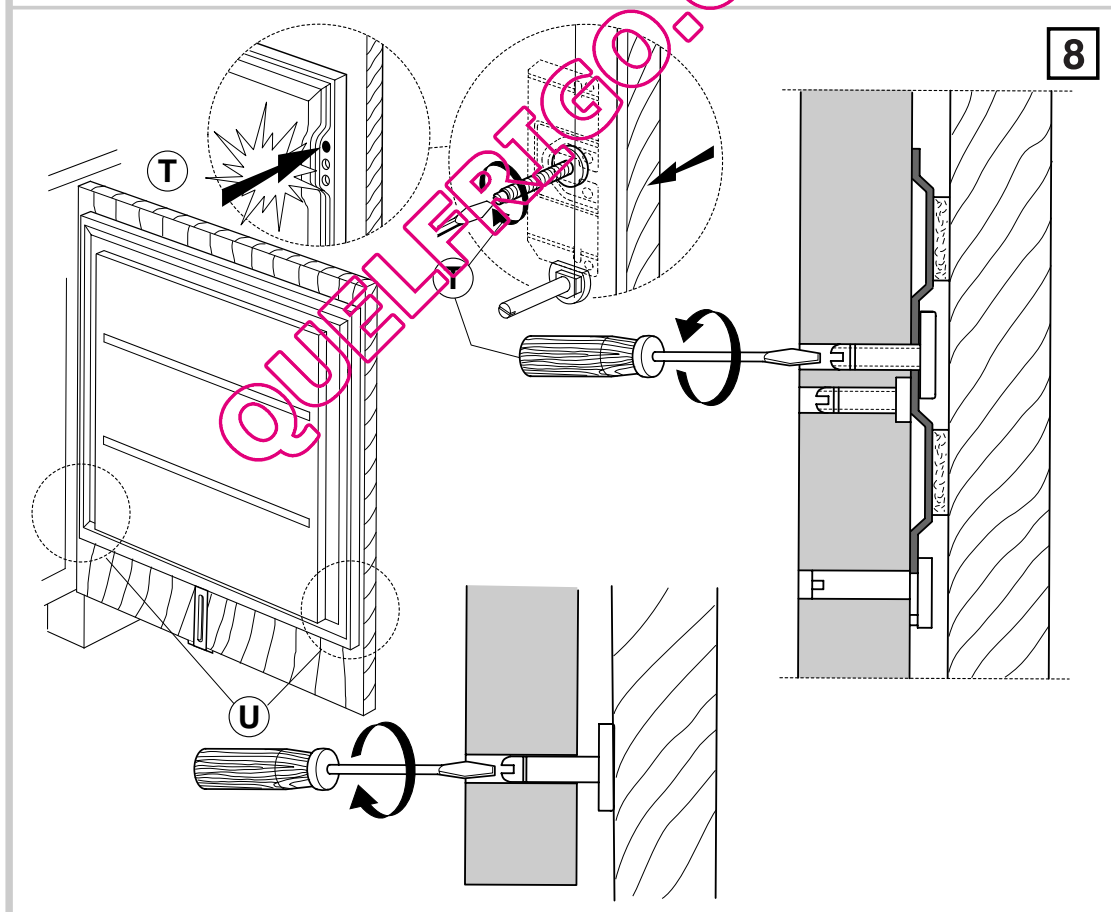

UNDER COUNTERS

- Ⓓ MONTAGEANWEISUNG UND ÄNDERUNG DES TÜRANSCHLAGES
- ⒼⒷ INSTALLATION INSTRUCTIONS AND DOORS REVERSIBILITY
- Ⓕ INSTRUCTIONS DE MONTAGE ET REVERSIBILITE DES PORTES
- ⒼⓃ MONTAGE-AANWIJZING EN VERWISSELBARE DRAAIRICHTING VAN DE DEUREN
- Ⓔ INSTRUCCIONES DE MONTAJE Y REVERSIBILIDAD DE LA PUERTA
- ⒫ INSTRUÇÕES DE MONTAGEM E REVERSIBILIDADE DAS PORTAS
- Ⓘ ISTRUZIONI PER IL MONTAGGIO E REVERSIBILITÀ PORTE
- ⒼⓇ ΟΔΗΓΙΕΣ ΕΓΚΑΤΑΣΤΑΣΗΣ ΚΑΙ ΑΝΤΙΣΤΡΟΦΗ ΑΝΟΙΓΜΑΤΟΣ ΠΟΡΤΑΣ
- Ⓐ ANVISNINGAR FÖR MONTERING
- Ⓝ INSTALLASJON
- ⒹⓀ MONTERINGSVEJLEDNING
- ⒻⒶ ASENNUSOHJEET
- ⒫Ⓛ INSTALACJA - ODWRACALNOŚĆ DRZWI
- ⒼⓈ INSTALACE - ZMĚNA SMĚRU OTVÍRÁNÍ DVEŘÍ
- ⒶⓀ INŠTALÁCIA - VÝMENA POLOHY OTVÁRANIA DVEŔÍ
- Ⓕ BEÁLLÍTÁS - AJTÓNYITÁS MEGFORDÍTÁSA
- ⒻⓈ УСТАНОВКА - ПЕРЕСТАНОВКА ДВЕРЦЫ
- ⒼⒼ ИНСТАЛИРАНЕ - ОБРЪЩАНЕ НА ВРАТАТА
- ⒻⓇ INSTALARE - REVERSIBILITATEA UȘILOR

Super SETMO SYSTEM

1

2

QUERLEGGIO.COM

9

10

N°2 Ø 3,5 x 14

11