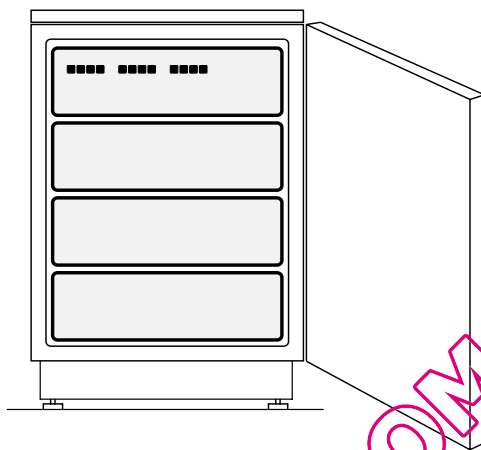

25

QUELFRIGO.COM