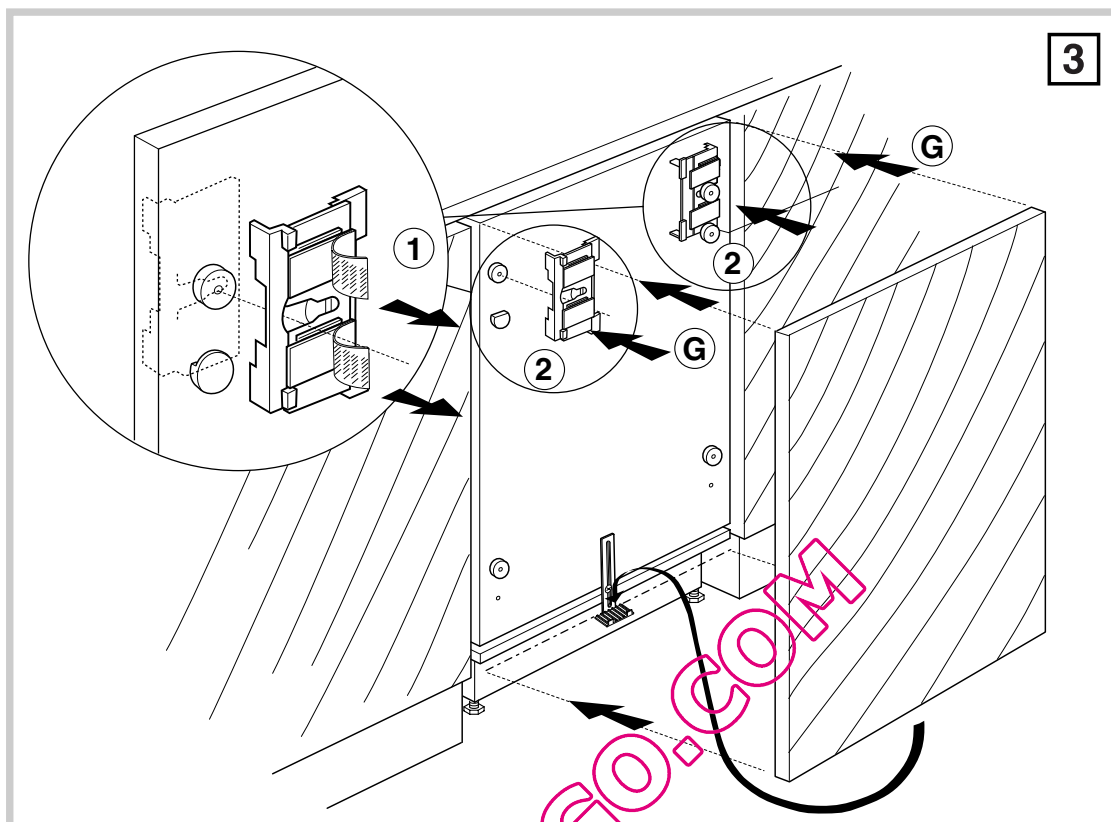

UNDER COUNTERS

- Ⓓ MONTAGEANWEISUNG UND ÄNDERUNG DES TÜRANSCHLAGES
- ⒼⒷ INSTALLATION INSTRUCTIONS AND DOORS REVERSIBILITY
- Ⓕ INSTRUCTIONS DE MONTAGE ET REVERSIBILITE DES PORTES
- ⒼⓃ MONTAGE-AANWIJZING EN VERWISSELBARE DRAAIRICHTING VAN DE DEUREN
- Ⓔ INSTRUCCIONES DE MONTAJE Y REVERSIBILIDAD DE LA PUERTA
- ⒫ INSTRUÇÕES DE MONTAGEM E REVERSIBILIDADE DAS PORTAS
- Ⓘ ISTRUZIONI PER IL MONTAGGIO E REVERSIBILITÀ PORTE
- ⒼⓇ ΟΔΗΓΙΕΣ ΕΓΚΑΤΑΣΤΑΣΗΣ ΚΑΙ ΑΝΤΙΣΤΡΟΦΗ ΑΝΟΙΓΜΑΤΟΣ ΠΟΡΤΑΣ
- Ⓐ ANVISNINGAR FÖR MONTERING
- Ⓝ INSTALLASJON
- ⒹⓀ MONTERINGSVEJLEDNING
- ⒻⒶ ASENNUSOHJEET
- ⒫Ⓛ INSTALACJA - ODWRACALNOŚĆ DRZWI
- ⒼⓈ INSTALACE - ZMĚNA SMĚRU OTVÍRÁNÍ DVEŘÍ
- ⒶⓀ INŠTALÁCIA - VÝMENA POLOHY OTVÁRANIA DVEŔÍ
- Ⓕ BEÁLLÍTÁS - AJTÓNYITÁS MEGFORDÍTÁSA
- ⒻⓈ УСТАНОВКА - ПЕРЕСТАНОВКА ДВЕРЦЫ
- ⒼⒼ ИНСТАЛИРАНЕ - ОБРЪЩАНЕ НА ВРАТАТА
- ⒻⓇ INSTALARE - REVERSIBILITATEA UȘILOR

Super SETMO SYSTEM

1

2

QUERLEGGIO.COM

9

10

N°2 Ø 3,5 x 14

11