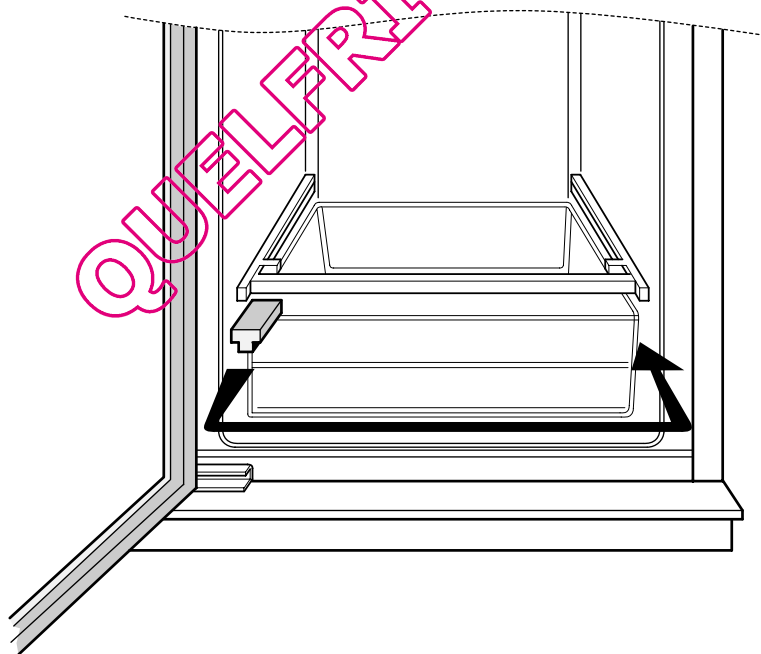

25

QUELFRIGO.COM