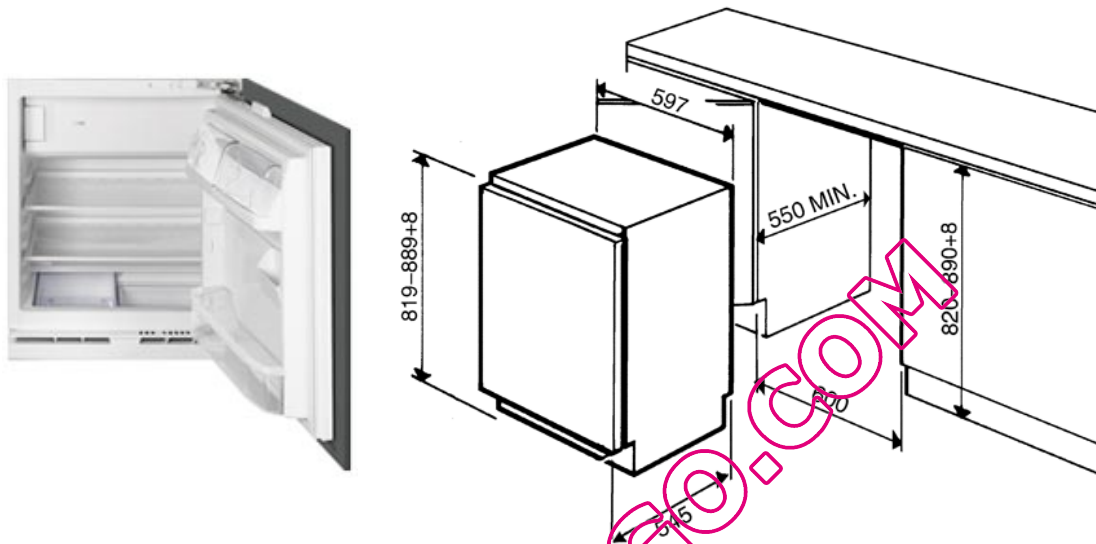

SMEG ELITE

Réfrigérateur/Congélateur sous plan,
129 litres, niche 82-88 cm, fixation
porte-sur-porte, 60 cm
Classe énergétique A+
EAN13: 8017709137052

• Porte réversible • Autoventilation par plinthe inférieure • Réfrigérateur : • Volume net : 111 litres • Thermostat réglable •
Dégivrage automatique réfrigérateur • 2 clayettes verre réglables en hauteur • 2 petits bacs à légumes avec dessus verre •
Contre-porte avec : • 2 compartiments • Congélateur **** • Volume net : 18 litres • Bac à glaçons • Pouvoir de congélation :
2 kg/24h • Autonomie en cas de coupure de courant : 12 heures • 1 moteur • Classe climatique : N • Puissance nominale :
100 W • Consommation d'énergie : 176 kWh/an • Niveau sonore : 39 dB(A)