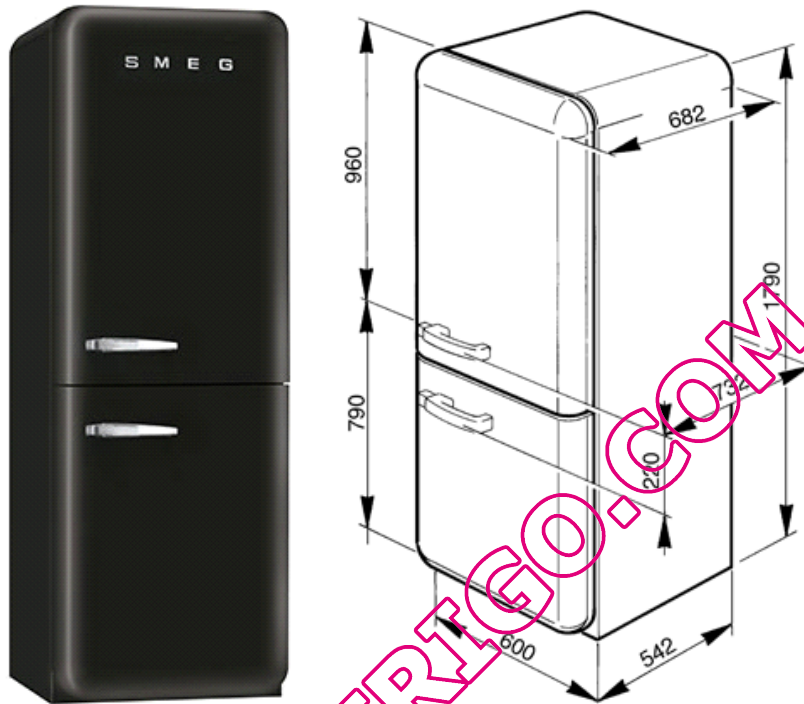

Réfrigérateur combiné, années 50,
308 litres, 60 cm, noir
double moteur
Classe énergétique A+
EAN13: 8017709116057

• **Façade deux portes galbées avec poignées chromées** • Hauteur 179 cm • **Réfrigérateur** : • Volume net: 205 litres • **Thermostat réglable** • **Dégivrage automatique réfrigérateur** • 3 clayettes verre réglables en hauteur • **Clayette porte-bouteilles chromée** • Compartiment à fromages • 2 bacs à légumes avec dessus verre • **Contre-porte** avec : • 7 compartiments • 2 casiers à 8 oeufs • **Congélateur** : • Volume net: 103 litres • Thermostat réglable mini-maxi • **Afficheur thermomètre température** • Interrupteur et témoin marche/arrêt • Interrupteur et témoin congélation rapide • Témoin lumineux alarme • 1 petit compartiment supérieur • 1 abattant, 2 tiroirs, 2 bacs à glaçons • Pouvoir de congélation: 15 kg/24h • Autonomie en cas de coupure de courant: 20 heures • 2 moteurs • Classe climatique: SN-T • Puissance nominale: 140 W • Consommation d'énergie: 292 kWh/an • Niveau sonore : 42 dB(A) • Prévoir un déport de porte, coté charnières, de 25 cm pour l'ouverture

Versions

• FAB32NES7 - Noir, charnières à gauche • FAB32X7 - Gris métal, charnières à droite • FAB32XS7 - Gris métal, charnières à gauche • FAB32P7 - Crème, charnières à droite • FAB32PS7 - Crème, charnières à gauche • FAB32RO7 - Rose, charnières à droite • FAB32ROS7 - Rose, charnières à gauche • FAB32O7 - Orange, (RAL 2008), charnières à droite • FAB32OS7 - Orange, (RAL 2008), charnières à gauche • FAB32V7 - Vert d'eau, charnières à droite • FAB32VS7 - Vert d'eau, charnières à gauche • FAB32R7 - Rouge (RAL 3001), charnières à droite • FAB32RS7 - Rouge (RAL 3001), charnières à gauche • FAB32BL7 - Bleu, (RAL 5005), charnières à droite • FAB32BLS7 - Bleu, (RAL 5005), charnières à gauche • FAB32AZ7 - Bleu azur, charnières à droite • FAB32AZS7 - Bleu azur, charnières à gauche • FAB32VE7 - Vert pomme, charnières à droite • FAB32VES7 - Vert pomme, charnières à gauche