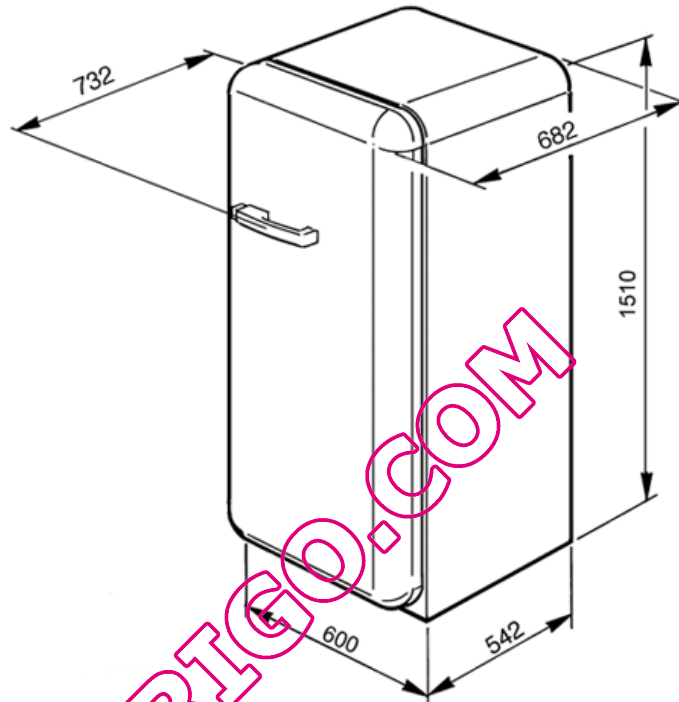

Réfrigérateur/congélateur, années 50,
248 litres, 60 cm, air brassé, crème
Classe énergétique A++
EAN13: 8017709158088

• **Façade une porte galbée avec poignée chromée** • Hauteur 151 cm • **Réfrigérateur** : • Volume net: 222 litres • **Thermostat réglable** • **Froid dynamique par air brassé** • **Dégivrage automatique réfrigérateur** • 3 clayettes verre • **Clayette porte-bouteilles chromée** • 1 grand bac à légumes avec dessus verre • Contre-porte avec : • 1 balconnet porte-bouteilles • 2 balconnets aménageables • 1 balconnet à double couvercle • 1 casier à oeufs • **Congélateur ****** : • Volume net: 26 litres • 2 bacs à glaçons • Pouvoir de congélation: 2 kg/24h • 1 moteur • Classe climatique: T • Puissance nominale: 90 W • Consommation d'énergie: 180 kWh/an • Autonomie en cas de coupure de courant : 12 heures • Niveau sonore : 40 dB(A) • Prévoir un déport de porte, coté charnières, de 29 cm pour l'ouverture • **Code couleur : RAL 1013**