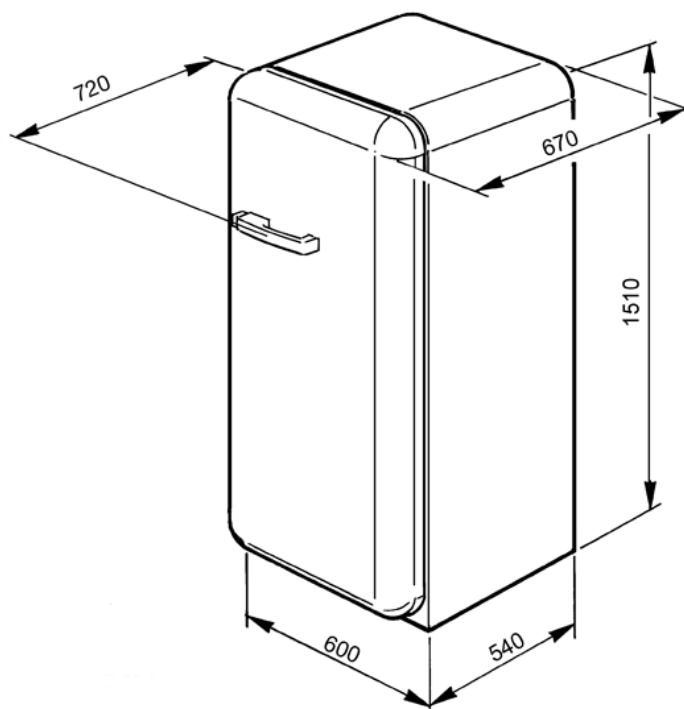

FAB28RUJ1

REFRIGERATEUR/CONGELATEUR, ANNEES 50,
248 LITRES, 60 CM, AIR BRASSE, UNION JACK
CLASSE ENERGETIQUE A++

EAN 13 – 8017709158200

Hauteur 151 cm

Réfrigérateur:

Volume net: 222 litres

Thermostat réglable

Froid dynamique par air brassé

Dégivrage automatique réfrigérateur

3 clayettes verre

Clayette porte-bouteilles chromée

1 grand bac à légumes avec dessus verre

Contre-porte modulable

1 balconnet porte-bouteilles

2 balconnets aménageables

1 balconnet à double couvercle

1 casier à œufs

Congélateur ****:

Volume net: 26 litres

2 bacs à glaçons

Pouvoir de congélation: 2 kg/24h

1 moteur

Classe climatique: T

Puissance nominale: 90 W

Consommation d'énergie: 180 kWh/an

Autonomie en cas de coupure de courant: 12 heures

Niveau sonore : 40 dB(A)

Prévoir un déport de porte, coté charnières
de 25 cm pour l'ouverture

QUELFRIGO.COM