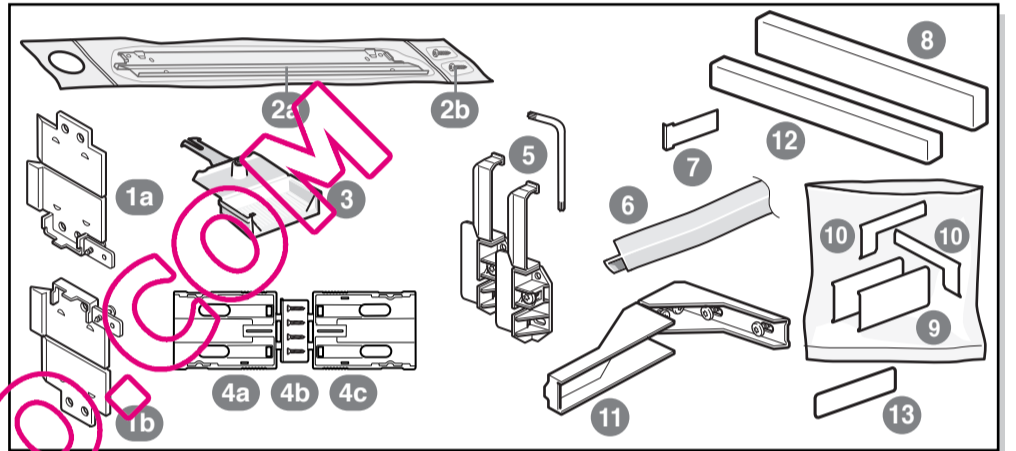

de Montageanleitung
Einbaugerät Flachscharnier

en Installation instructions
Built-in appliance
Piano Hinge

fr Notice de montage
Appareil encastrable
à charnières à pantographe

it Istruzioni per il montaggio
Apparecchio da incasso
a cerniera piatta

nl Montagehandleiding
Inbouwapparaat
vlakscharnier

da Monteringsvejledning
Indbygningsmodel
fladt hængsel

no Monteringsanvisning
Innmontert apparat
med flat hengsling

sv Monteringsanvisning
Inbyggnadsskåp platta
gångjärn

fi Asennusohjeet
Kalusteisiin sijoitettava
kylmälaite, litteät saranat

es Instrucciones de montaje
Aparato integrable
con puerta fija

pt Instruções de montagem
Dobradiça plana para
aparelho de encastrar

el Οδηγίες τοποθέτησης
Εντοιχιζόμενη συσκευή
Επίπεδος μεντεσές

tr Montaj kılavuzu
Yassı menteşeli
ankastre cihaz

ru Инструкция по монтажу
Плоский шарнир
встроенного прибора

uk Інструкція з монтажу
Плоский шарнір
вбудованого приладу

pl Instrukcja montażu
Urządzenie do zabudowania
Zawias płaski

hu Szerelési útmutató
Lapos zsanér beépíthető
készülékekhez

ro Instrucțiunea de montaj
Aparat de încadrat cu
șarnieră plată

et Paigaldusjuhend
Sisseehitatud seadme
uksehing

lt Montageanleitung
Plokščiasis įmontuojamojo
prietaiso lankstas

lv Montāžas pamācība
Iebūvētas ierīces
plakanais šarnīrs