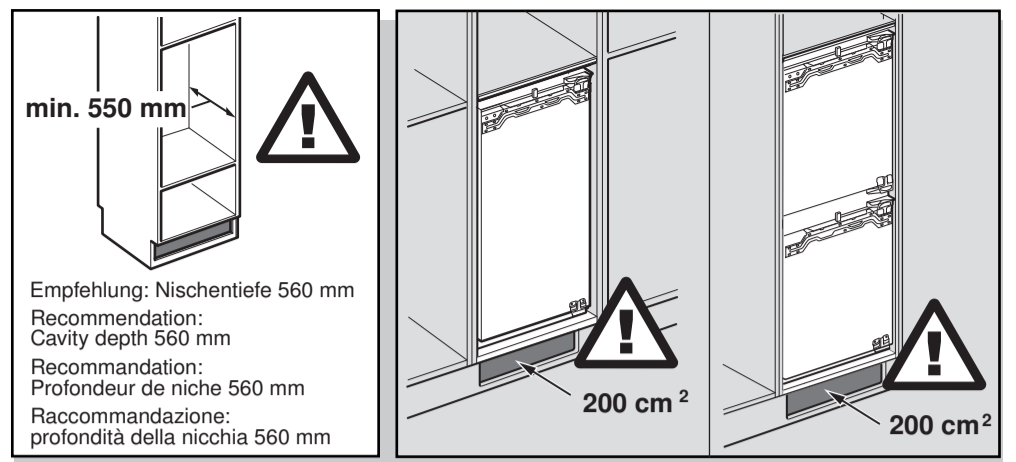

de Montageanleitung
Einbaugerät Flachscharnier

en Installation instructions
Built-in appliance
Piano Hinge

fr Notice de montage
Appareil encastrable
à charnières à pantographe

it Istruzioni per il montaggio
Apparecchio da incasso
a cerniera piatta

nl Montagehandleiding
Inbouwapparaat
vlakscharnier

da Monteringsvejledning
Indbygningsmodel
fladt hængsel

no Monteringsanvisning
Innmontert apparat
med flat hengsling

sv Monteringsanvisning
Inbyggnadsskåp platta
gångjärn

fi Asennusohjeet
Kalusteisiin sijoitettava
kylmälaite, litteät saranat

es Instrucciones de montaje
Aparato integrable
con puerta fija

pt Instruções de montagem
Dobradiça plana para
aparelho de encastrar

el Οδηγίες τοποθέτησης
Εντοιχιζόμενη συσκευή
Επίπεδος μεντεσές

tr Montaj kılavuzu
Yassı menteşeli
ankastre cihaz

ru Инструкция по монтажу
Плоский шарнир
встроенного прибора

uk Інструкція з монтажу
Плоский шарнір
вбудованого приладу

pl Instrukcja montażu
Urządzenie do zabudowania
Zawias płaski

hu Szerelési útmutató
Lapos zsanér beépíthető
készülékekhez

ro Instrucțiunea de montaj
Aparat de încadrat cu
șarnieră plată

et Paigaldusjuhend
Sisseehitatud seadme
uksehing

lt Montageanleitung
Plokščiasis įmontuojamojo
prietaiso lankstas

lv Montāžas pamācība
Iebūvētas ierīces
plakanais šarnīrs