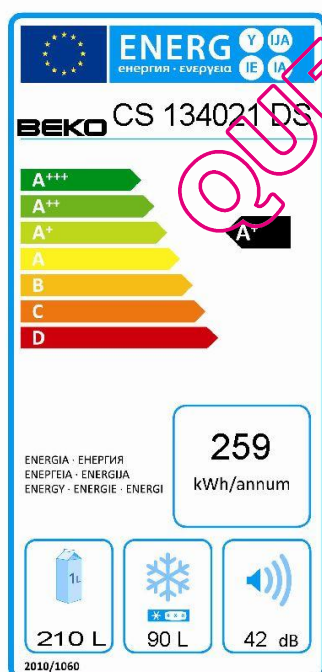

CS 134021 DS

**Combiné 300 Litres ♦ Clayettes verre ♦ Classe A+
Distributeur d'eau ♦ Air brassé**

Identification

Marque	Beko
Référence	CS134021DS
Couleur	Silver
Code Ean 13	8 690 842 362 453
Norme	CE
Modèle	Combiné
Date de lancement	Avril 2011

Compartment Réfrigérateur

Clayettes :	
- nombre	3
- type	Verre
Balconnets	2 Transparents
Mini balconnets	4 Transparents
Dégivrage	Automatique
Clayette porte-bouteille	1 chromée
Bacs à légumes	2 Transparents
Bac à œufs	1 Blanc

Caractéristiques Générales

Volume brut (litres)	340
Volume net (litres) :	300
dont réfrigérateur	210
dont freezer	-
dont congélateur	90
Porte	2 réversibles
Poignées	Silver
Distributeur d'eau	Oui
Air brassé	Oui
Joints antibactériens	Oui

Compartment Congélateur

Nombre d'étoiles	4****
Nombre de tiroirs	3 Transparents
Tiroirs plastiques plein	Oui
Compartment congélation rapide	Oui
Tablette de congélation	Oui
Pouvoir de congélation (Kg/24 h)	4
Autonomie en cas de coupure (h)	21
Bac à glaçons	1
Dégivrage	Manuel

Performances

Consommation d'énergie (kW/h)	0,71 (24h à
Consommation annuelle (kWh)	259
Alimentation	230 V
Niveau sonore (dB)	42

Classe énergétique

Classe climatique	A+
Fluide réfrigérant	SN-
Pieds réglables (avant)	Oui
Roulettes (arrière)	Oui

Dimensions

Dimensions (cm)			
- sans emballage	184,5	59,5	60
- avec emballage	192,9	66,4	67,9
Poids (kg)			
- sans emballage	66		
- avec emballage	72,5		
QTE container 40'/HC (pcs)	54/72		

BEKO